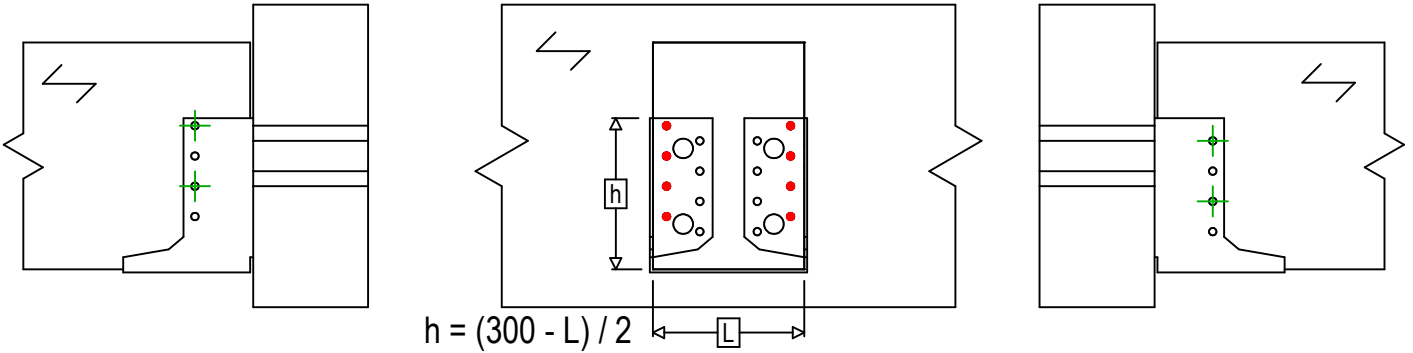

Produkt	=	BSIN300	
Łączniki	=	Drewno - drewno	Belka - belka
Typ montażu	=	Częściowe gwoździowanie	

Łączniki belka główna	Symbol	Łączniki	Łączniki		Szt.	
		CNA		CNA4.0X35 / CNA4.0X50		8
		CSA		CSA5.0X35 / CSA5.0X40		
-		-	-			
Łączniki belka drugorzędna	Symbol	Łączniki	L < 64mm	L > 64mm	Szt.	
		CNA		CNA4.0X35	CNA4.0X50	4
		CSA		CSA5.0X35	CSA5.0X40	