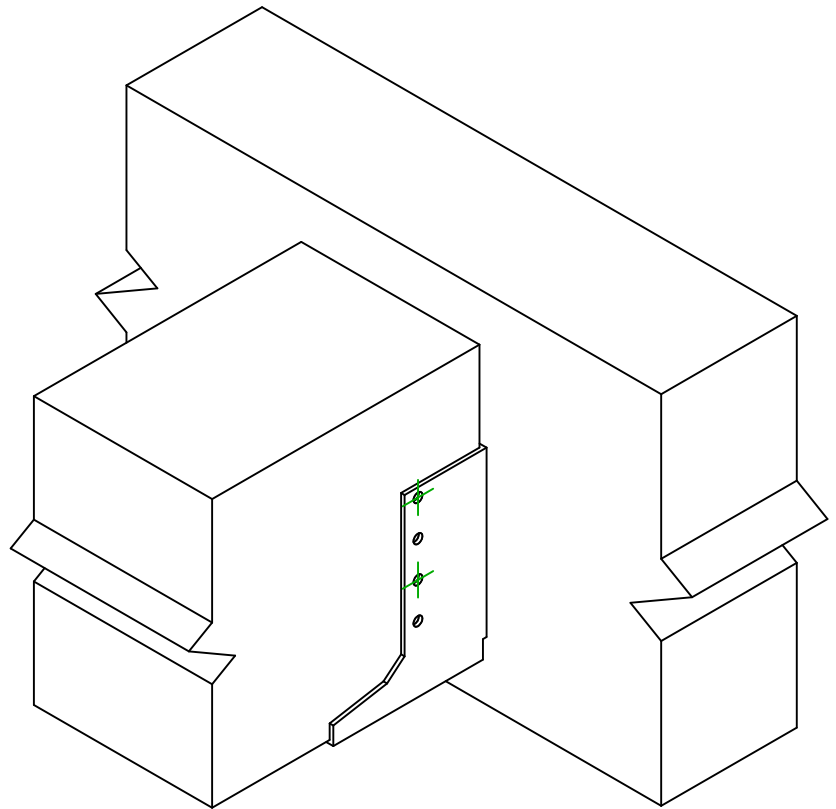

Produkt	=	BSIN300	
Łączniki	=	Drewno - drewno	Belka - belka
Typ montażu	=	Częściowe gwoździowanie	

Łączniki belka główna	Symbol	Łączniki	Łączniki		Szt.	
		CNA		CNA4.0X35 / CNA4.0X50		8
		CSA		CSA5.0X35 / CSA5.0X40		
-		-	-			
Łączniki belka drugorzędna	Symbol	Łączniki	L < 64mm	L > 64mm	Szt.	
		CNA		CNA4.0X35	CNA4.0X50	4
		CSA		CSA5.0X35	CSA5.0X40	