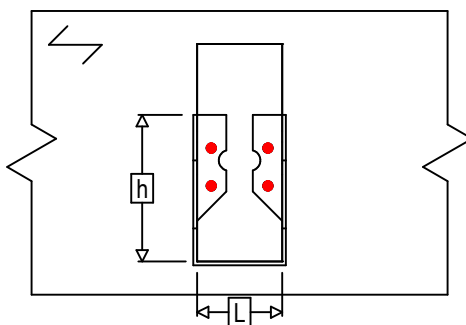

Označení výrobku =	BSIN200		
Spojovací prostředky =	Dřevo na dřevo	Vedlejší nosník na hlavním nosníku	
Typ svorníku =	Plné hřebování		

$$h = (200 - L) / 2$$

Spojovací prostředky na hlavním nosníku	Symbol	Spojovací prostředky	Spojovací prostředky		Počet	
		CNA		CNA4.0X35 / CNA4.0X50		4
		CSA		CSA5.0X35 / CSA5.0X40		
-		-	-			
Spojovací prostředky na vedlejším nosníku	Symbol	Spojovací prostředky	L < 64mm	L > 64mm	Počet	
		CNA		CNA4.0X35	CNA4.0X50	4
		CSA		CSA5.0X35	CSA5.0X40	