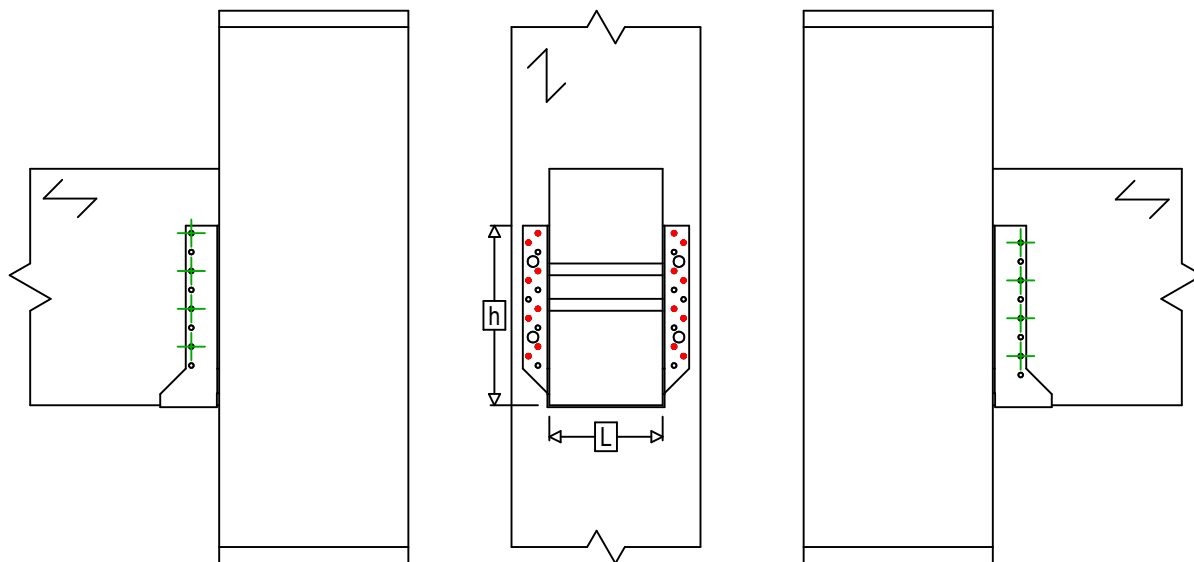

Označení výrobku =	BSNN500	
Spojovací prostředky =	Dřevo na dřevo	Vedlejší nosník na sloupek
Typ svorníku =	Dílčí hřebování	

$$h = (500 - L) / 2$$

Spojovací prostředky na hlavním nosníku	Symbol	Spojovací prostředky	Spojovací prostředky		Počet	
		CNA		CNA4.0X35 / CNA4.0X50		16
		CSA		CSA5.0X35 / CSA5.0X40		
-	-	-	-		-	

Spojovací prostředky na vedlejším nosníku	Symbol	Spojovací prostředky	L < 64mm	L > 64mm	Počet	
		CNA		CNA4.0X35	CNA4.0X50	8
		CSA		CSA5.0X35	CSA5.0X40	