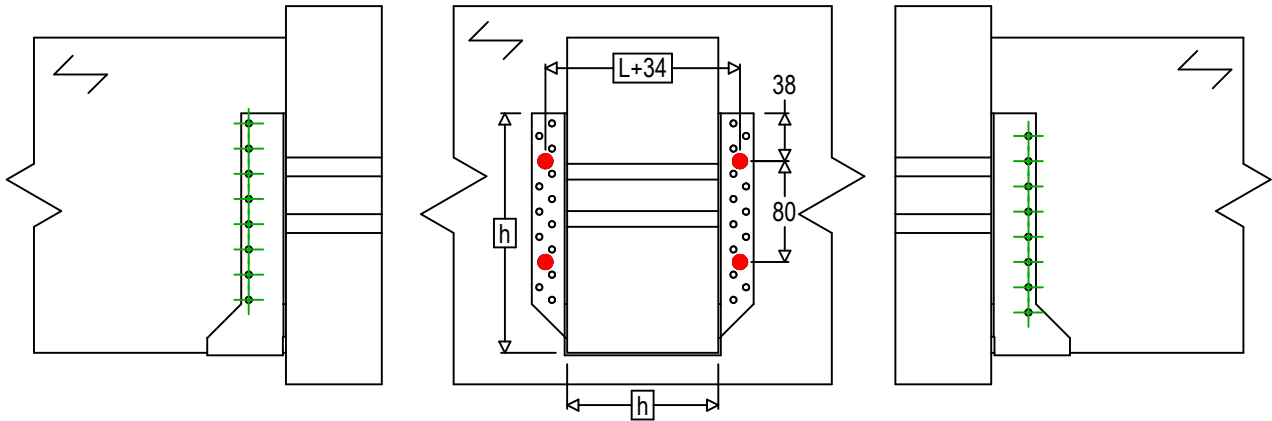

Produkt	=	BSNN500	
Łączniki	=	Drewno - drewno	Belka - belka
Typ montażu	=	Montaż wkrętami SSH	

$$h = (500 - L) / 2$$

Łączniki belka główna	Symbol	Łączniki	Łączniki		Szt.
		SSH	SSH10.0x40		4
		-	-		
-		-			
Łączniki belka drugorzędna	Symbol	Łączniki	L < 64mm	L > 64mm	Szt.
		CNA	CNA4.0X35	CNA4.0X50	16
		CSA	CSA5.0X35	CSA5.0X40	