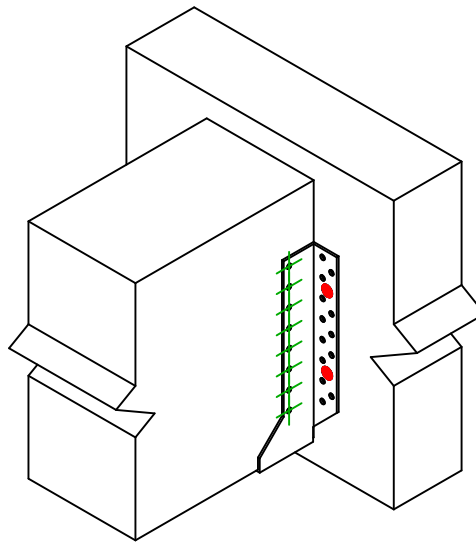

Produkt	=	BSNN500	
Łączniki	=	Drewno - drewno	Belka - belka
Typ montażu	=	Montaż wkrętami SSH	

$$h = (500 - L) / 2$$

Łączniki belka główna	Symbol	Łączniki	Łączniki		Szt.
		SSH	SSH10.0x40		4
		-	-		
-		-			
Łączniki belka drugorzędna	Symbol	Łączniki	L < 64mm	L > 64mm	Szt.
		CNA	CNA4.0X35	CNA4.0X50	16
		CSA	CSA5.0X35	CSA5.0X40	