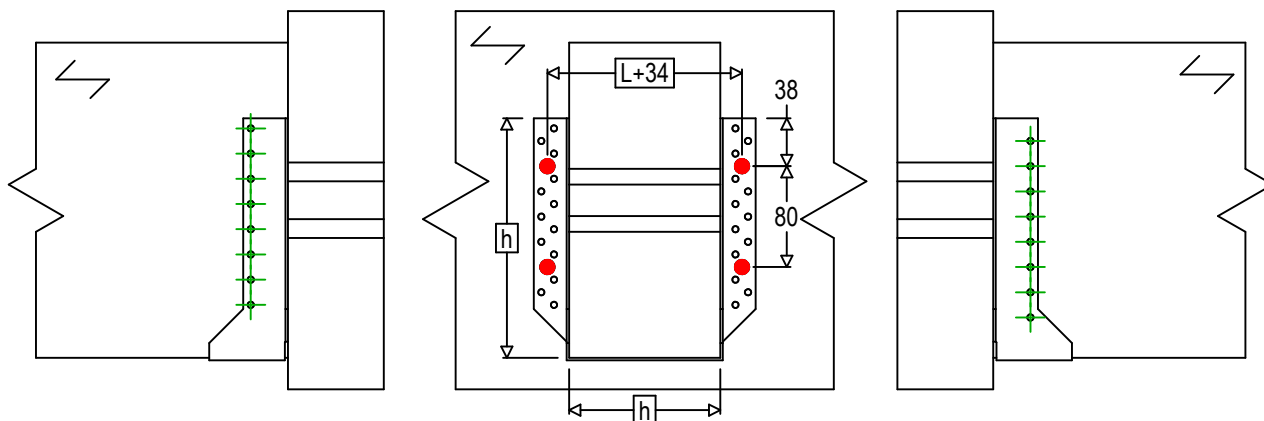

Codici	=	BSNN500	
Mezzo di giunzione	=	Legno a legno	Travetto a trave
Tipo di fissaggio	=	Fissaggio con viti SSH	

$$h = (500 - L) / 2$$

Fissaggio supporto	Simbolo	Mezzo di giunzione	Mezzo di giunzione		Q.tà	
		SSH	SSH10.0x40			4
		-	-			
Fissaggio travetto	Simbolo	Mezzo di giunzione	L < 64mm	L > 64mm	Q.tà	
		CNA	CNA4.0X35	CNA4.0X50	16	
		CSA	CSA5.0X35	CSA5.0X40		