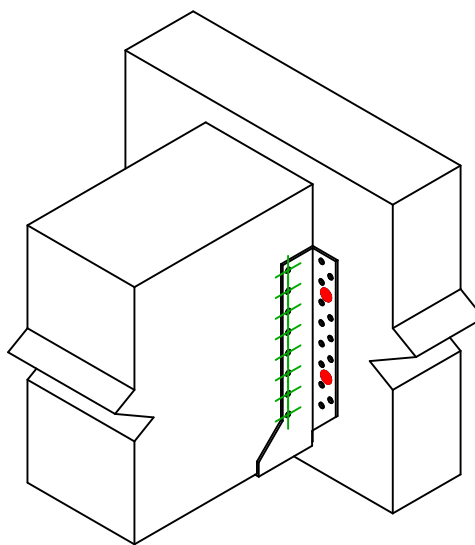

Codici	=	BSNN500	
Mezzo di giunzione	=	Legno a legno	Travetto a trave
Tipo di fissaggio	=	Fissaggio con viti SSH	

$$h = (500 - L) / 2$$

Fissaggio supporto	Simbolo	Mezzo di giunzione	Mezzo di giunzione		Q.tà	
		SSH	SSH10.0x40			4
		-	-			
Fissaggio travetto	Simbolo	Mezzo di giunzione	L < 64mm	L > 64mm	Q.tà	
		CNA	CNA4.0X35	CNA4.0X50	16	
		CSA	CSA5.0X35	CSA5.0X40		