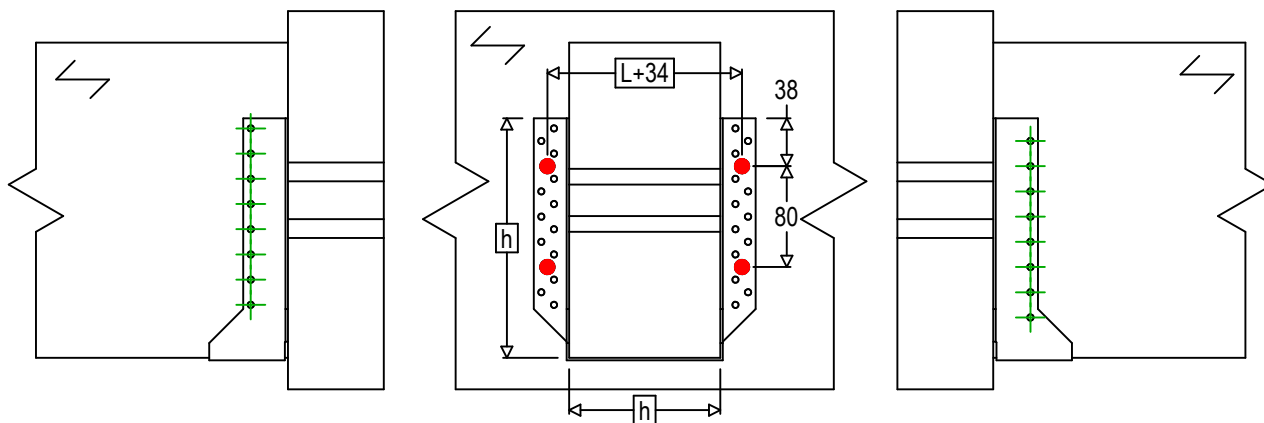

Označení výrobku =	BSNN500		
Spojovací prostředky =	Dřevo na dřevo	Vedlejší nosník na hlavním nosníku	
Typ svorníku =	Přípevnění šroubů SSH		

$$h = (500 - L) / 2$$

Spojovací prostředky na hlavním nosníku	Symbol	Spojovací prostředky	Spojovací prostředky		Počet
	●	SSH	SSH10.0x40		4
		-	-		
Spojovací prostředky na vedlejším nosníku	Symbol	Spojovací prostředky	L < 64mm	L > 64mm	Počet
	⊕	CNA	CNA4.0X35	CNA4.0X50	
		CSA	CSA5.0X35	CSA5.0X40	