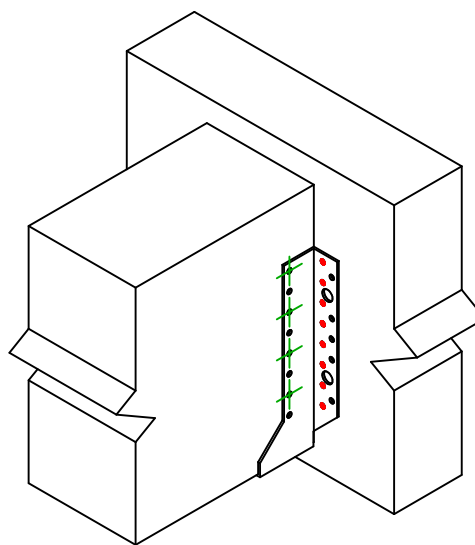

Označení výrobku =	BSNN500		
Spojovací prostředky =	Dřevo na dřevo	Vedlejší nosník na hlavním nosníku	
Typ svorníku =	Dílčí hřebování		

$$h = (500 - L) / 2$$

Spojovací prostředky na hlavním nosníku	Symbol	Spojovací prostředky	Spojovací prostředky		Počet	
		CNA		CNA4.0X35 / CNA4.0X50		16
		CSA		CSA5.0X35 / CSA5.0X40		
-		-	-			
Spojovací prostředky na vedlejším nosníku	Symbol	Spojovací prostředky	L < 64mm	L > 64mm	Počet	
		CNA		CNA4.0X35	CNA4.0X50	8
		CSA		CSA5.0X35	CSA5.0X40	