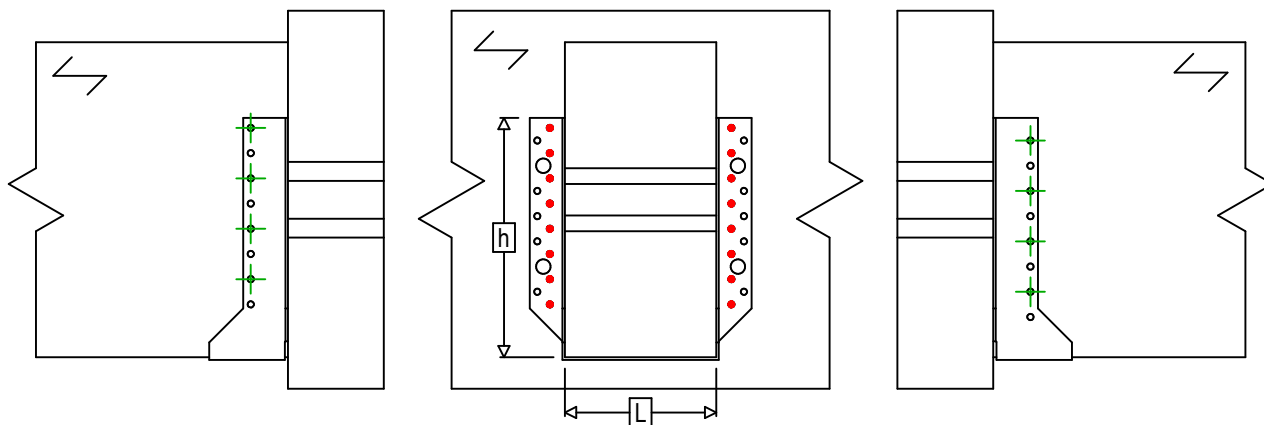

Označení výrobku =	BSNN500		
Spojovací prostředky =	Dřevo na dřevo	Vedlejší nosník na hlavním nosníku	
Typ svorníku =	Dílčí hřebování		

$$h = (500 - L) / 2$$

Spojovací prostředky na hlavním nosníku	Symbol	Spojovací prostředky	Spojovací prostředky		Počet	
		CNA		CNA4.0X35 / CNA4.0X50		16
		CSA		CSA5.0X35 / CSA5.0X40		
-		-	-			
Spojovací prostředky na vedlejším nosníku	Symbol	Spojovací prostředky	L < 64mm	L > 64mm	Počet	
		CNA		CNA4.0X35	CNA4.0X50	8
		CSA		CSA5.0X35	CSA5.0X40	