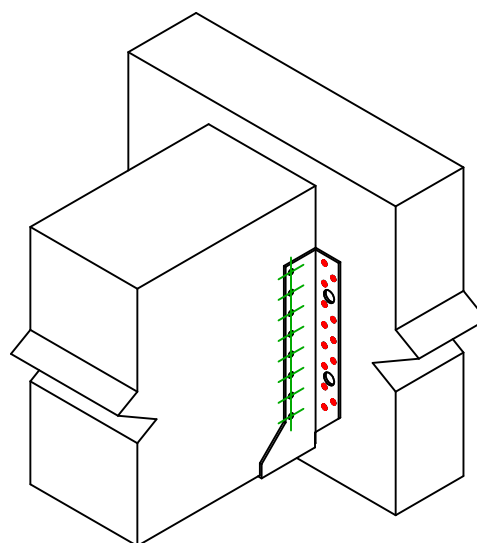

Produkt	=	BSNN500	
Łączniki	=	Drewno - drewno	Belka - belka
Typ montażu	=	Pełne gwoździowanie	

$$h = (500 - L) / 2$$

Łączniki belka główna	Symbol	Łączniki	Łączniki		Szt.	
		CNA		CNA4.0X35 / CNA4.0X50		26
		CSA		CSA5.0X35 / CSA5.0X40		
-		-	-			
Łączniki belka drugorzędna	Symbol	Łączniki	L < 64mm	L > 64mm	Szt.	
		CNA		CNA4.0X35	CNA4.0X50	16
		CSA		CSA5.0X35	CSA5.0X40	