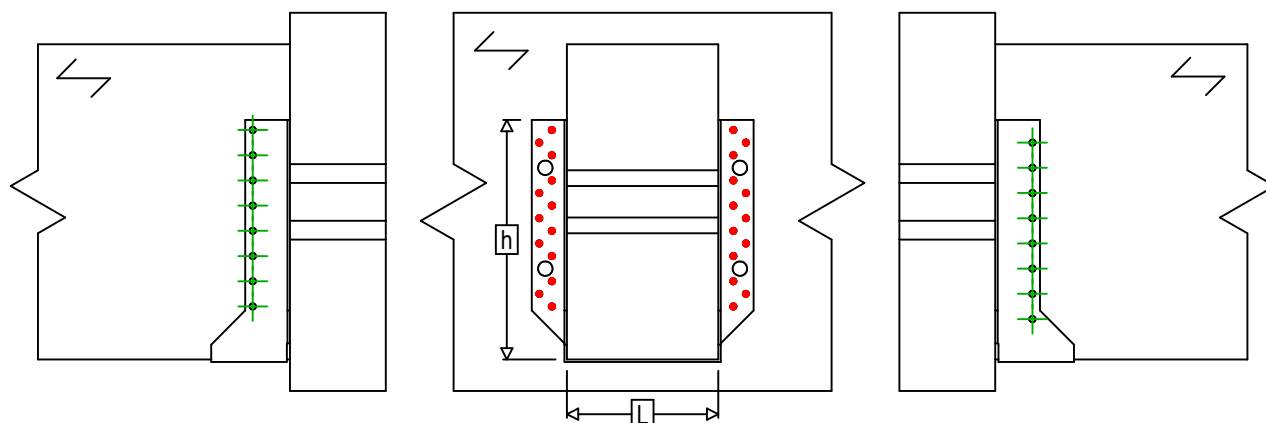

Produkt	=	BSNN500	
Łączniki	=	Drewno - drewno	Belka - belka
Typ montażu	=	Pełne gwoździowanie	

$$h = (500 - L) / 2$$

Łączniki belka główna	Symbol	Łączniki	Łączniki		Szt.	
		CNA		CNA4.0X35 / CNA4.0X50		26
		CSA		CSA5.0X35 / CSA5.0X40		
-		-	-			
Łączniki belka drugorzędna	Symbol	Łączniki	L < 64mm	L > 64mm	Szt.	
		CNA		CNA4.0X35	CNA4.0X50	16
		CSA		CSA5.0X35	CSA5.0X40	