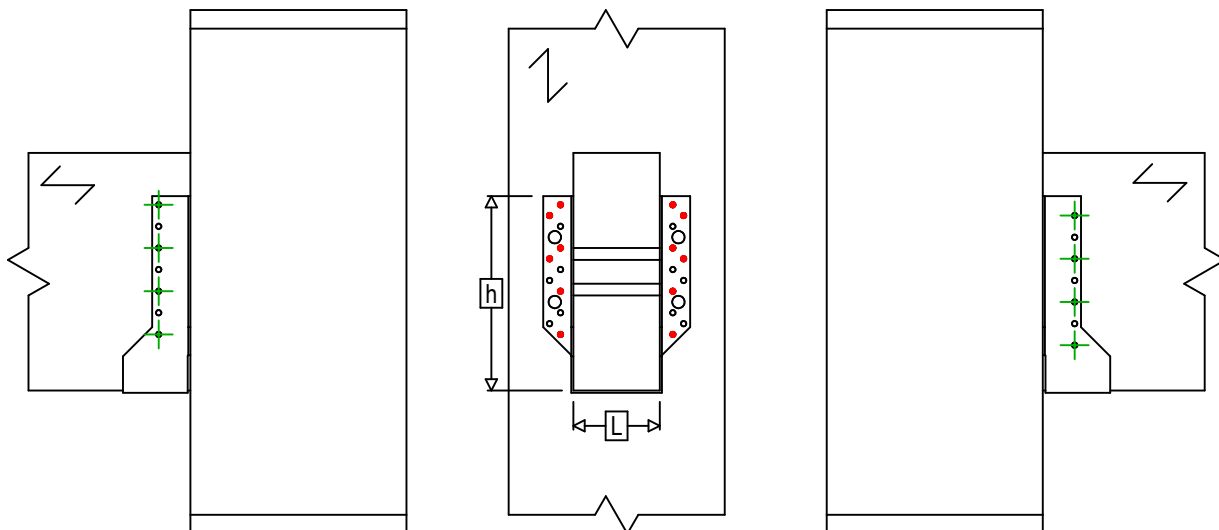

Označení výrobku =	BSNN440	
Spojovací prostředky =	Dřevo na dřevo	Vedlejší nosník na sloupek
Typ svorníku =	Dílčí hřebování	

$$h = (440 - L) / 2$$

Spojovací prostředky na hlavním nosníku	Symbol	Spojovací prostředky	Spojovací prostředky		Počet	
		CNA		CNA4.0X35 / CNA4.0X50		12
CSA			CSA5.0X35 / CSA5.0X40			
-		-	-			
Spojovací prostředky na vedlejším nosníku	Symbol	Spojovací prostředky	L < 64mm	L > 64mm	Počet	
		CNA		CNA4.0X35	CNA4.0X50	8
		CSA		CSA5.0X35	CSA5.0X40	