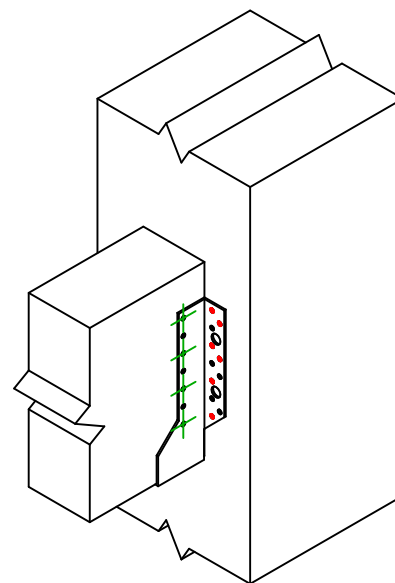

Označení výrobku =	BSNN440	
Spojovací prostředky =	Dřevo na dřevo	Vedlejší nosník na sloupek
Typ svorníku =	Dílčí hřebování	

$$h = (440 - L) / 2$$

Spojovací prostředky na hlavním nosníku	Symbol	Spojovací prostředky	Spojovací prostředky		Počet	
		CNA		CNA4.0X35 / CNA4.0X50		12
CSA			CSA5.0X35 / CSA5.0X40			
-		-	-			
Spojovací prostředky na vedlejším nosníku	Symbol	Spojovací prostředky	L < 64mm	L > 64mm	Počet	
		CNA		CNA4.0X35	CNA4.0X50	8
		CSA		CSA5.0X35	CSA5.0X40	