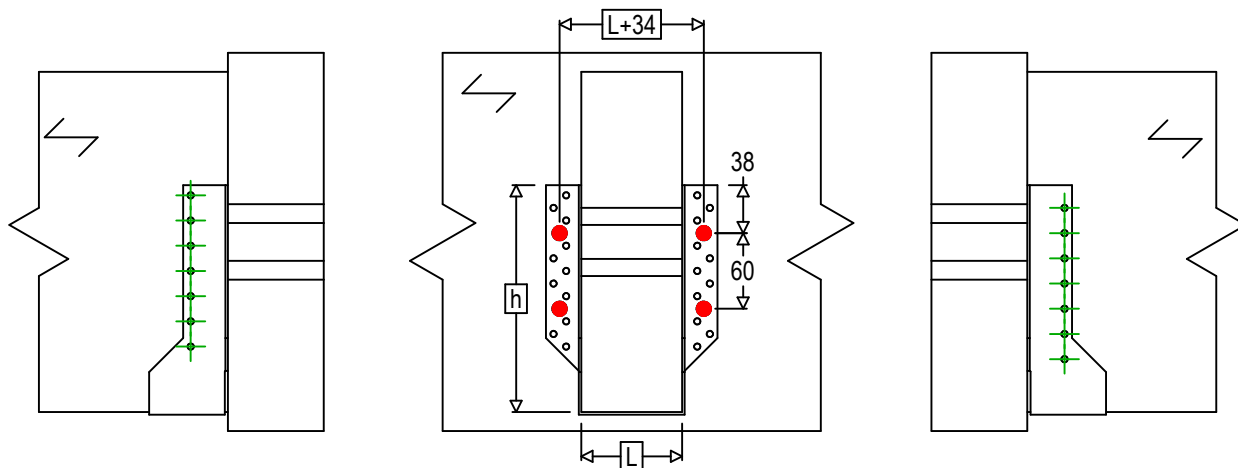

Označení výrobku =	BSNN440		
Spojovací prostředky =	Dřevo na dřevo	Vedlejší nosník na hlavním nosníku	
Typ svorníku =	Přípevnění šroubů SSH		

$$h = (440 - L) / 2$$

Spojovací prostředky na hlavním nosníku	Symbol	Spojovací prostředky	Spojovací prostředky		Počet	
		SSH		SSH10.0X40		4
-		-	-			
-		-	-			
Spojovací prostředky na vedlejším nosníku	Symbol	Spojovací prostředky	L < 64mm	L > 64mm	Počet	
		CNA		CNA4.0X35	CNA4.0X50	14
		CSA		CSA5.0X35	CSA5.0X40	