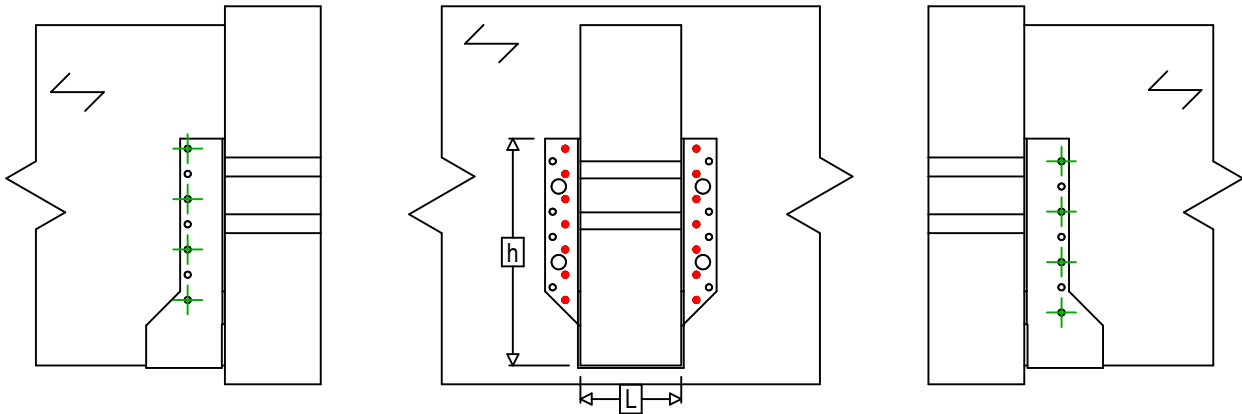

Označení výrobku =	BSNN440		
Spojovací prostředky =	Dřevo na dřevo	Vedlejší nosník na hlavním nosníku	
Typ svorníku =	Dílčí hřebování		

$$h = (440 - L) / 2$$

Spojovací prostředky na hlavním nosníku	Symbol	Spojovací prostředky	Spojovací prostředky		Počet	
		CNA		CNA4.0X35 / CNA4.0X50		14
CSA			CSA5.0X35 / CSA5.0X40			
-		-	-			
Spojovací prostředky na vedlejším nosníku	Symbol	Spojovací prostředky	L < 64mm	L > 64mm	Počet	
		CNA		CNA4.0X35	CNA4.0X50	8
		CSA		CSA5.0X35	CSA5.0X40	