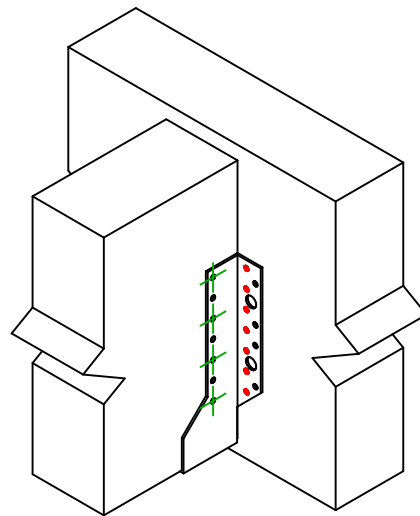

Označení výrobku =	BSNN440		
Spojovací prostředky =	Dřevo na dřevo	Vedlejší nosník na hlavním nosníku	
Typ svorníku =	Dílčí hřebování		

$$h = (440 - L) / 2$$

Spojovací prostředky na hlavním nosníku	Symbol	Spojovací prostředky	Spojovací prostředky		Počet	
		CNA		CNA4.0X35 / CNA4.0X50		14
CSA			CSA5.0X35 / CSA5.0X40			
-		-	-			
Spojovací prostředky na vedlejším nosníku	Symbol	Spojovací prostředky	L < 64mm	L > 64mm	Počet	
		CNA		CNA4.0X35	CNA4.0X50	8
		CSA		CSA5.0X35	CSA5.0X40	