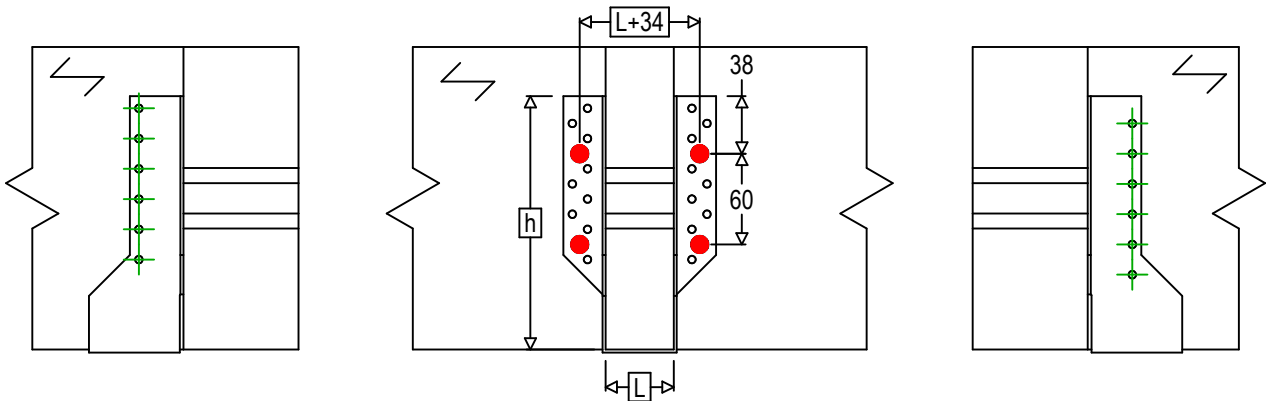

Označení výrobku =	BSNN380		
Spojovací prostředky =	Dřevo na dřevo	Vedlejší nosník na hlavním nosníku	
Typ svorníku =	Přípevnění šroubů SSH		

$$h = (380 - L) / 2$$

Spojovací prostředky na hlavním nosníku	Symbol	Spojovací prostředky	Spojovací prostředky		Počet	
		SSH		SSH10.0X40		4
-		-	-			
-		-	-			
Spojovací prostředky na vedlejším nosníku	Symbol	Spojovací prostředky	L < 64mm	L > 64mm	Počet	
		CNA		CNA4.0X35	CNA4.0X50	12
		CSA		CSA5.0X35	CSA5.0X40	