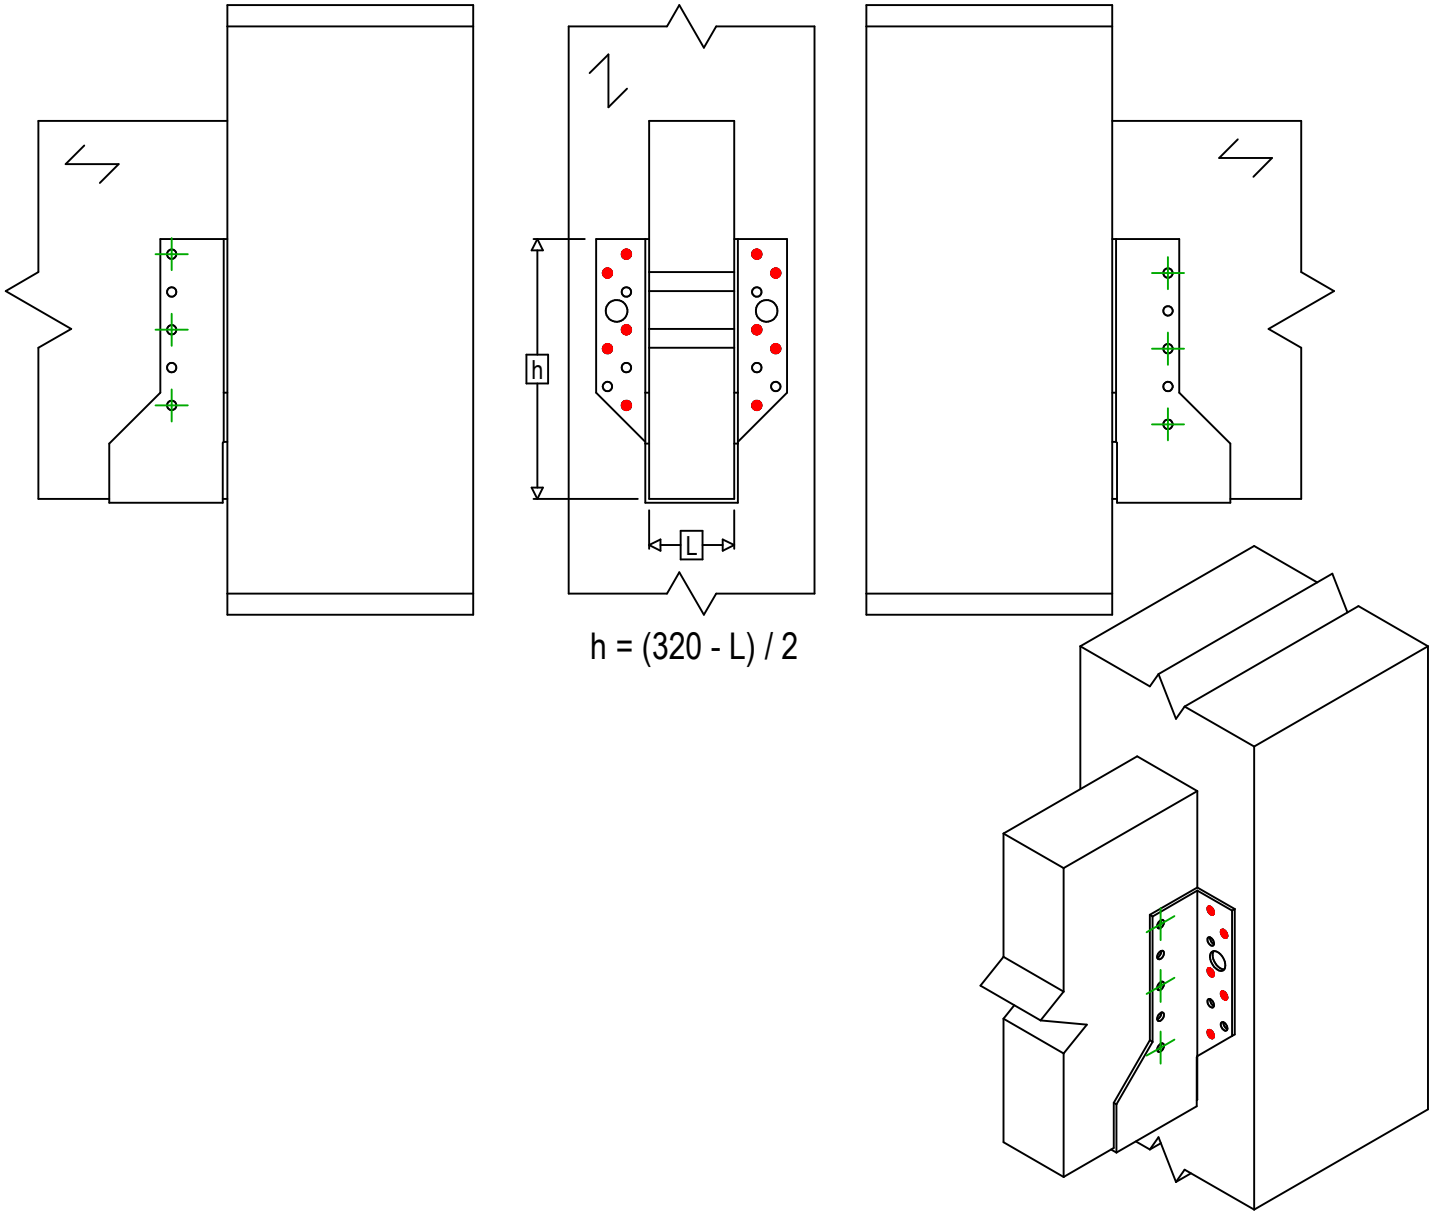

Art. Nr.	=	BSNN320	
Fastgørelsesmidler	=	Træ til træ	Bjælke til søjle
Type af fastgørelse	=	Delvis udsømning	

Fastgørelsesmidler i hovedbjælke	Symbol	Fastgørelsesmidler	Fastgørelsesmidler		Antal	
		CNA		CNA4.0X35 / CNA4.0X50		
		CSA		CSA5.0X35 / CSA5.0X40		
-	-	-	-			
Fastgørelsesmidler i sekundær bjælke	Symbol	Fastgørelsesmidler	L < 64mm	L > 64mm	Antal	
		CNA		CNA4.0X35		CNA4.0X50
		CSA		CSA5.0X35		CSA5.0X40