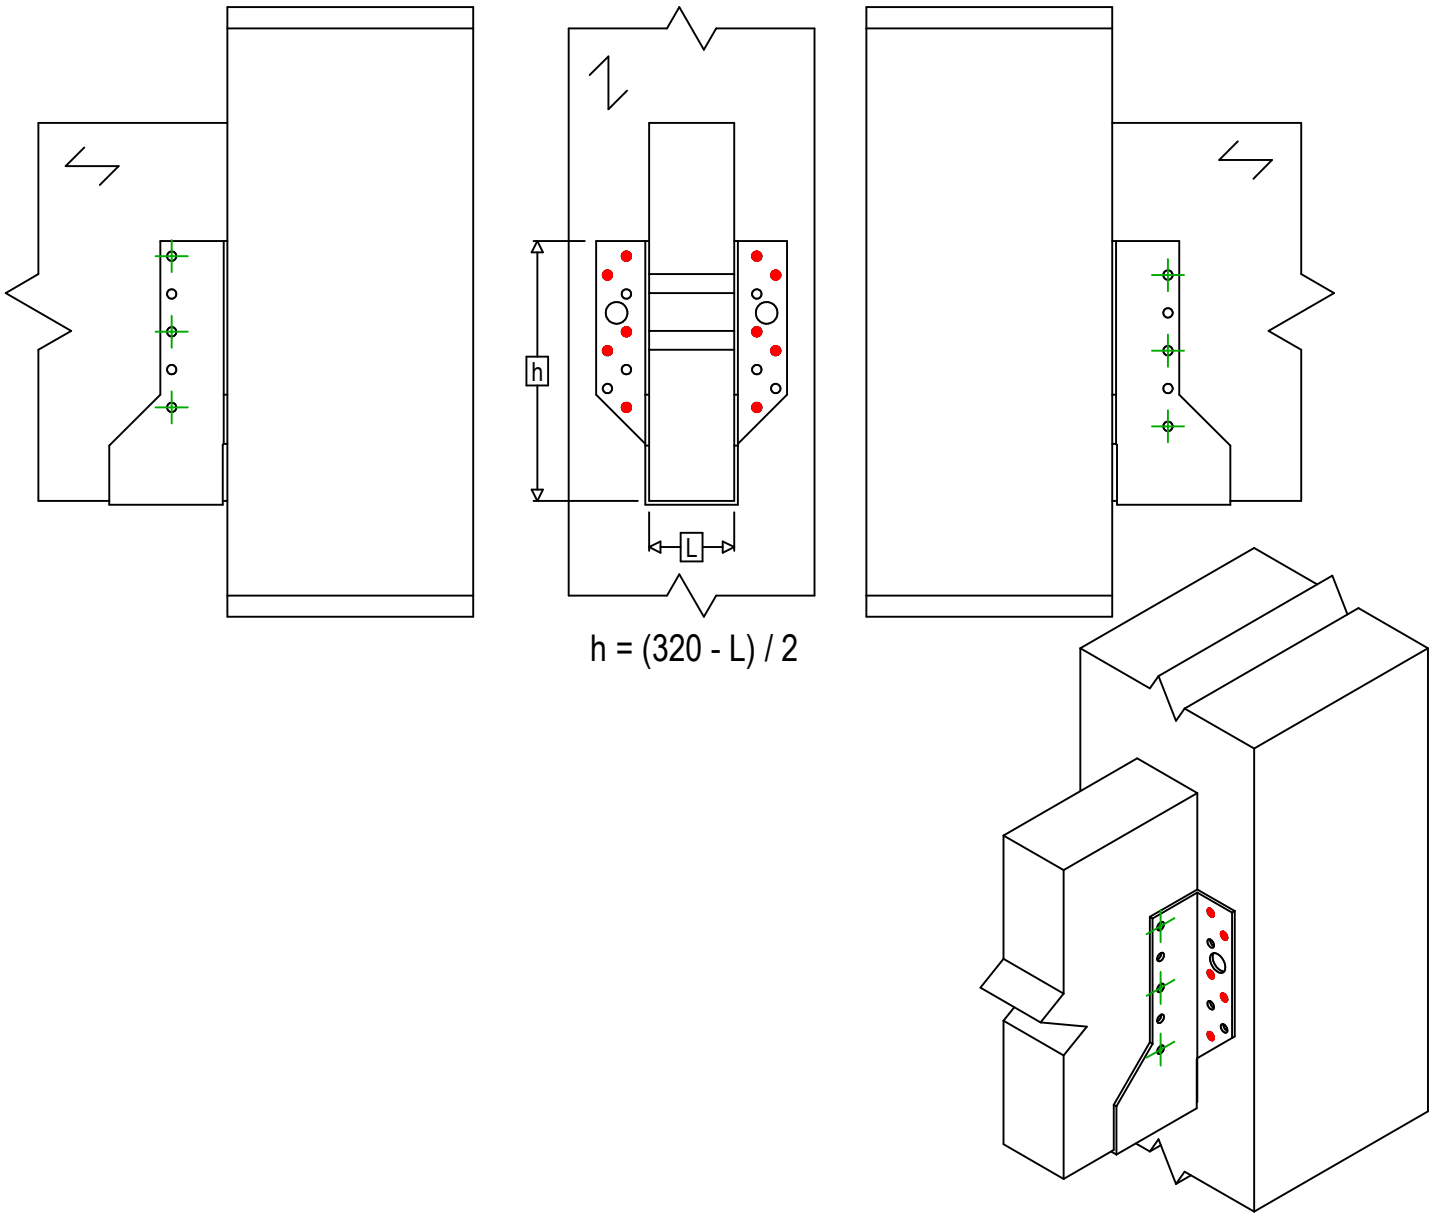

Označení výrobku =	BSNN320		
Spojovací prostředky =	Dřevo na dřevo	Vedlejší nosník na sloupek	
Typ svorníku =	Dílčí hřebování		

Spojovací prostředky na hlavním nosníku	Symbol	Spojovací prostředky	Spojovací prostředky		Počet	
	●	CNA		CNA4.0X35 / CNA4.0X50		10
		CSA		CSA5.0X35 / CSA5.0X40		
-	-	-	-		-	
Spojovací prostředky na vedlejším nosníku	Symbol	Spojovací prostředky	L < 64mm	L > 64mm	Počet	
	⊕	CNA		CNA4.0X35	CNA4.0X50	6
		CSA		CSA5.0X35	CSA5.0X40	