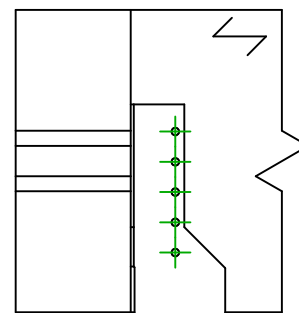

| | | | |
|--------------------|---|---------------------|---------------|
| Produkt | = | BSNN320 | |
| Łączniki | = | Drewno - drewno | Belka - belka |
| Typ montażu | = | Montaż wkrętami SSH | |

| Łączniki belka główna | Symbol | Łączniki | Łączniki | | Szt. |
|----------------------------|--------|----------|------------|-----------|------|
| | ● | SSH | SSH10.0X40 | | 2 |
| | | - | - | | |
| - | - | | | | |
| Łączniki belka drugorzędna | Symbol | Łączniki | L < 64mm | L > 64mm | Szt. |
| | ⊕ | CNA | CNA4.0X35 | CNA4.0X50 | 10 |
| | | CSA | CSA5.0X35 | CSA5.0X40 | |