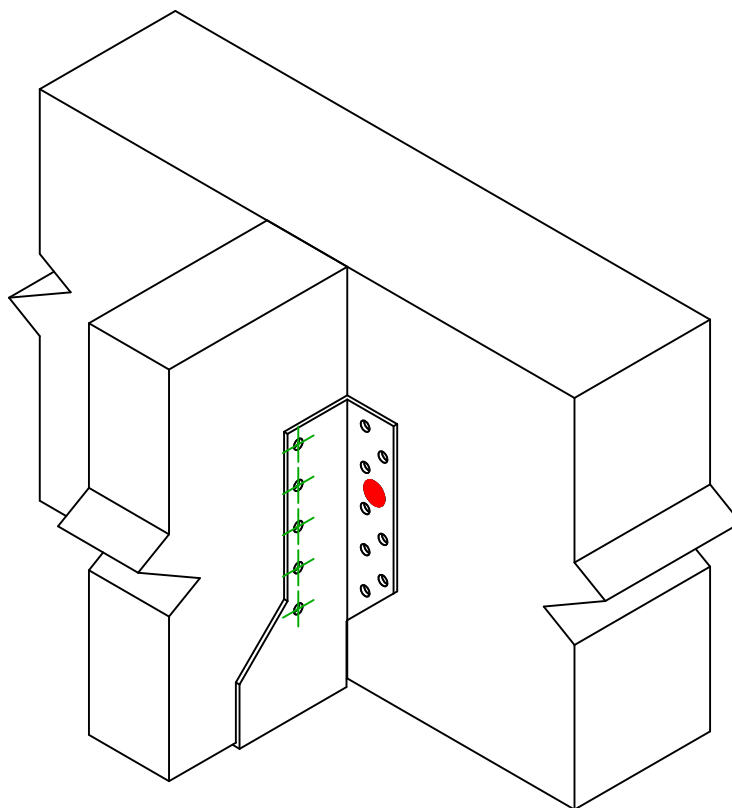

| | | | |
|--------------------|---|---------------------|---------------|
| Produkt | = | BSNN320 | |
| Łączniki | = | Drewno - drewno | Belka - belka |
| Typ montażu | = | Montaż wkrętami SSH | |

| Łączniki belka główna | Symbol | Łączniki | Łączniki | | Szt. |
|----------------------------|--------|----------|------------|-----------|------|
| | ● | SSH | SSH10.0X40 | | 2 |
| | | - | - | | |
| - | - | | | | |
| Łączniki belka drugorzędna | Symbol | Łączniki | L < 64mm | L > 64mm | Szt. |
| | ⊕ | CNA | CNA4.0X35 | CNA4.0X50 | 10 |
| | | CSA | CSA5.0X35 | CSA5.0X40 | |