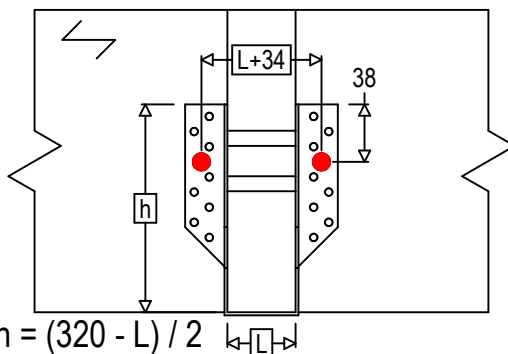

| | | | |
|--------------------|---|---------------------|---------------|
| Produkt | = | BSNN320 | |
| Łączniki | = | Drewno - drewno | Belka - belka |
| Typ montażu | = | Montaż wkrętami SSH | |

| Łączniki belka główna | Symbol | Łączniki | Łączniki | | Szt. |
|----------------------------|--------|----------|------------|-----------|------|
| | ● | SSH | SSH10.0X40 | | 2 |
| | | - | - | | |
| - | - | | | | |
| Łączniki belka drugorzędna | Symbol | Łączniki | L < 64mm | L > 64mm | Szt. |
| | ⊕ | CNA | CNA4.0X35 | CNA4.0X50 | 10 |
| | | CSA | CSA5.0X35 | CSA5.0X40 | |