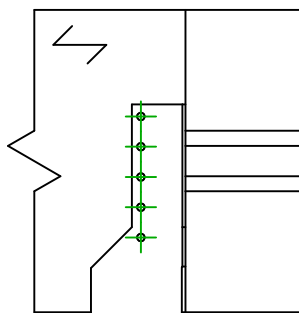

| | | | |
|--------------------|---|---------------------|---------------|
| Produkt | = | BSNN320 | |
| Łączniki | = | Drewno - drewno | Belka - belka |
| Typ montażu | = | Montaż wkrętami SSH | |

| Łączniki belka główna | Symbol | Łączniki | Łączniki | | Szt. |
|----------------------------|--------|----------|------------|-----------|------|
| | ● | SSH | SSH10.0X40 | | 2 |
| | | - | - | | |
| - | - | | | | |
| Łączniki belka drugorzędna | Symbol | Łączniki | L < 64mm | L > 64mm | Szt. |
| | ⊕ | CNA | CNA4.0X35 | CNA4.0X50 | 10 |
| | | CSA | CSA5.0X35 | CSA5.0X40 | |