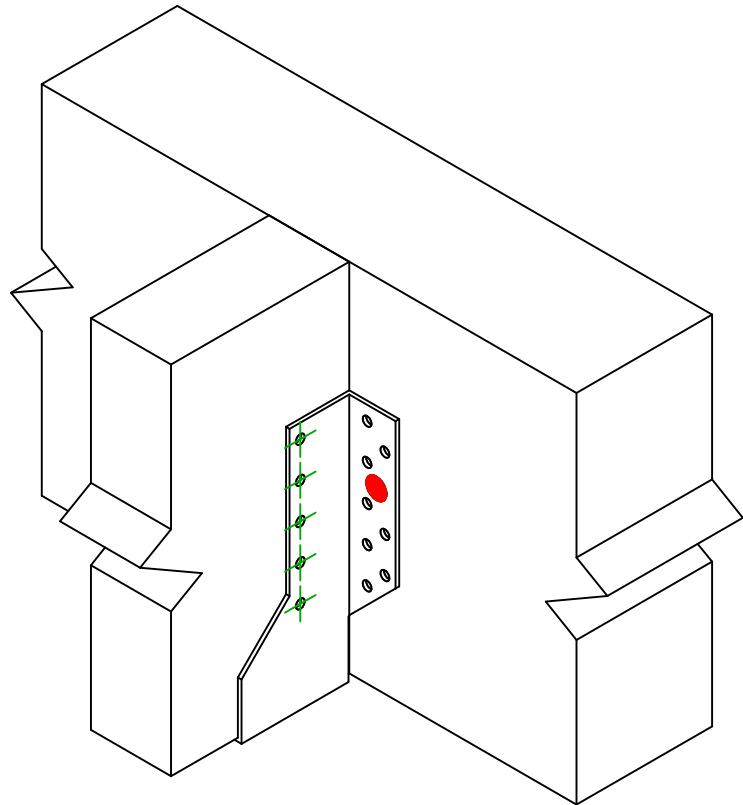

Art. Nr.	=	BSNN320	
Fastgørelsesmidler	=	Træ til træ	Bjælke til bjælke
Type af fastgørelse	=	Fastgørelse med SSH	

Fastgørelsesmidler i hovedbjælke	Symbol	Fastgørelsesmidler	Fastgørelsesmidler		Antal	
	●	SSH	SSH10.0X40			2
		-	-			
Fastgørelsesmidler i sekundær bjælke	Symbol	Fastgørelsesmidler	L < 64mm	L > 64mm	Antal	
	⊕	CNA	CNA4.0X35	CNA4.0X50		10
		CSA	CSA5.0X35	CSA5.0X40		