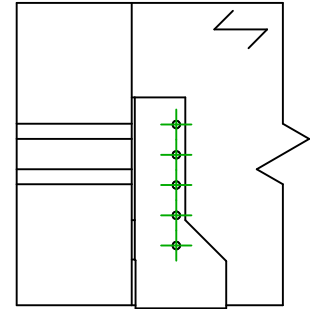

Art. Nr.	=	BSNN320	
Fastgørelsesmidler	=	Træ til træ	Bjælke til bjælke
Type af fastgørelse	=	Fastgørelse med SSH	

Fastgørelsesmidler i hovedbjælke	Symbol	Fastgørelsesmidler	Fastgørelsesmidler		Antal	
	●	SSH	SSH10.0X40			2
		-	-			
Fastgørelsesmidler i sekundær bjælke	Symbol	Fastgørelsesmidler	L < 64mm	L > 64mm	Antal	
	⊕	CNA	CNA4.0X35	CNA4.0X50		10
		CSA	CSA5.0X35	CSA5.0X40		