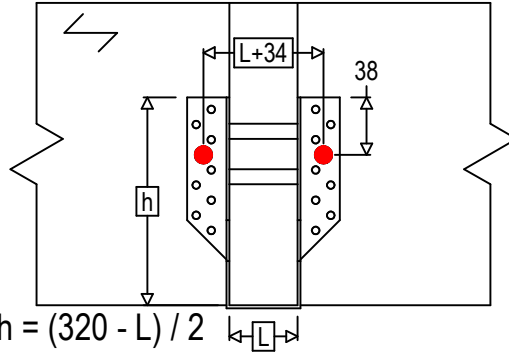

Art. Nr.	=	BSNN320	
Fastgørelsesmidler	=	Træ til træ	Bjælke til bjælke
Type af fastgørelse	=	Fastgørelse med SSH	

Fastgørelsesmidler i hovedbjælke	Symbol	Fastgørelsesmidler	Fastgørelsesmidler		Antal	
	●	SSH	SSH10.0X40			2
		-	-			
Fastgørelsesmidler i sekundær bjælke	Symbol	Fastgørelsesmidler	L < 64mm	L > 64mm	Antal	
	⊕	CNA	CNA4.0X35	CNA4.0X50		10
		CSA	CSA5.0X35	CSA5.0X40		