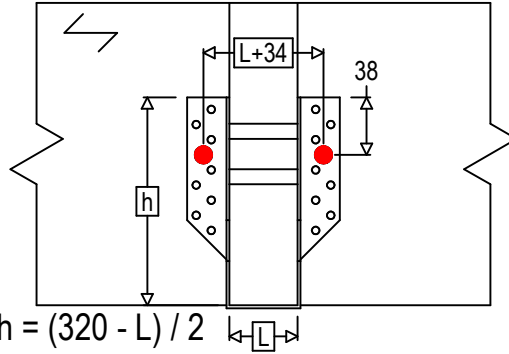

<b>Artikelbezeichnung</b> =	BSNN320	
<b>Verbindungsmittel</b> =	Holz an Holz	Nebenträger an Hauptträger
<b>Verbindertyp</b> =	Befestigung mit SSH-Schrauben	

Verbindungsmittel am Hauptträger	Symbol	Verbindungsmittel	Verbindungsmittel		Anz.
	●	SSH	SSH10.0X40		2
		-	-		
Verbindungsmittel am Nebenträger	Symbol	Verbindungsmittel	L < 64mm	L > 64mm	Anz.
	⊕	CNA	CNA4.0X35	CNA4.0X50	10
		CSA	CSA5.0X35	CSA5.0X40	