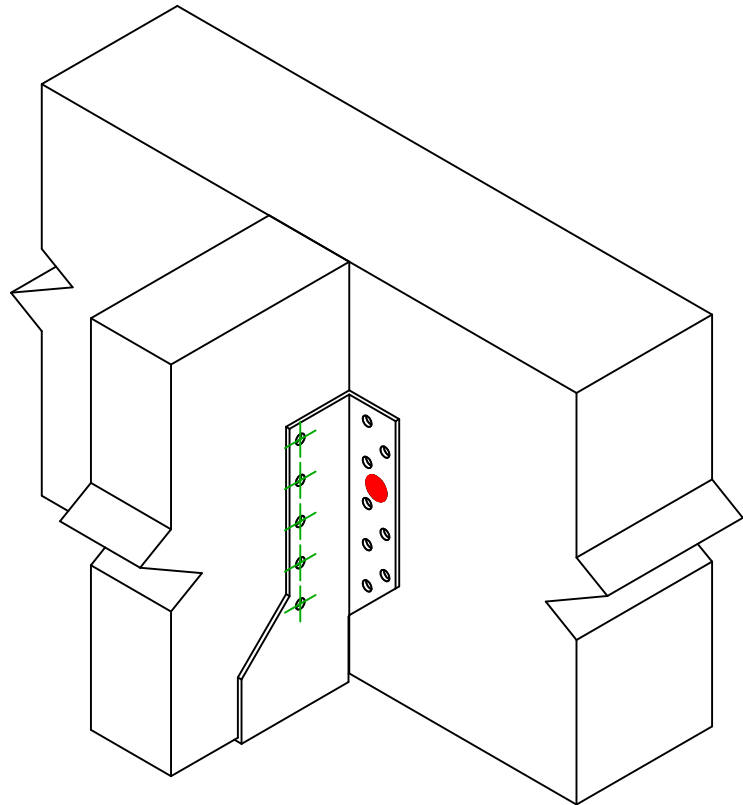

<b>Artikelbezeichnung</b> =	BSNN320	
<b>Verbindungsmittel</b> =	Holz an Holz	Nebenträger an Hauptträger
<b>Verbindertyp</b> =	Befestigung mit SSH-Schrauben	

Verbindungsmittel am Hauptträger	Symbol	Verbindungsmittel	Verbindungsmittel		Anz.
	●	SSH	SSH10.0X40		2
		-	-		
Verbindungsmittel am Nebenträger	Symbol	Verbindungsmittel	L < 64mm	L > 64mm	Anz.
	⊕	CNA	CNA4.0X35	CNA4.0X50	10
		CSA	CSA5.0X35	CSA5.0X40	