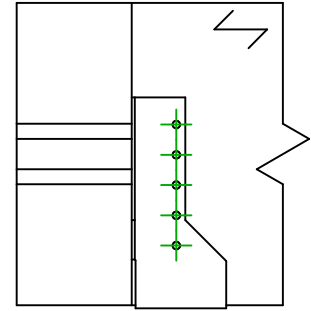

<b>Artikelbezeichnung</b> =	BSNN320	
<b>Verbindungsmittel</b> =	Holz an Holz	Nebenträger an Hauptträger
<b>Verbindertyp</b> =	Befestigung mit SSH-Schrauben	

Verbindungsmittel am Hauptträger	Symbol	Verbindungsmittel	Verbindungsmittel		Anz.
	●	SSH	SSH10.0X40		2
		-	-		
Verbindungsmittel am Nebenträger	Symbol	Verbindungsmittel	L < 64mm	L > 64mm	Anz.
	⊕	CNA	CNA4.0X35	CNA4.0X50	10
		CSA	CSA5.0X35	CSA5.0X40	