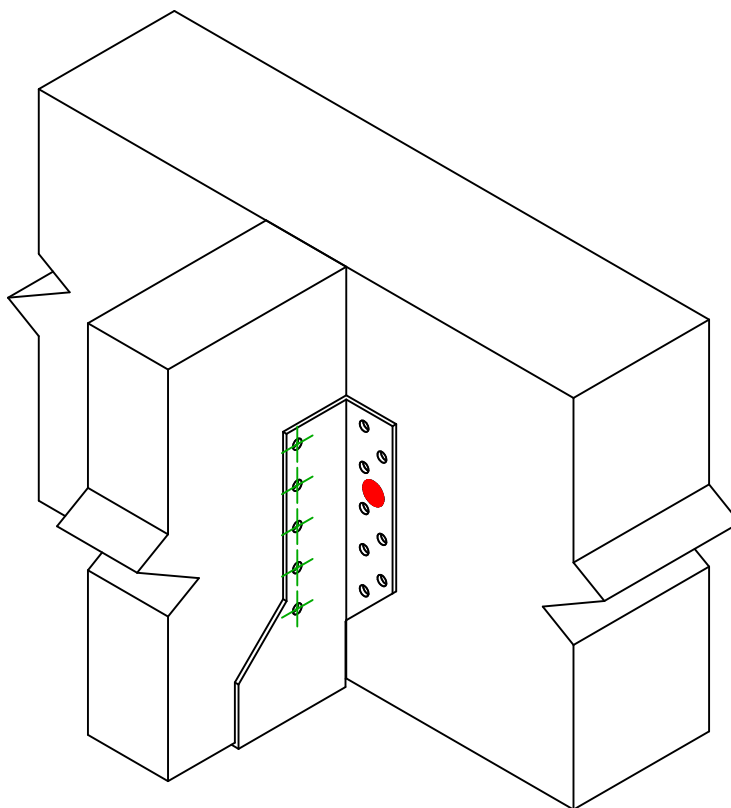

Označení výrobku =	BSNN320		
Spojovací prostředky =	Dřevo na dřevo	Vedlejší nosník na hlavním nosníku	
Typ svorníku =	Přípevnění šroubů SSH		

$$h = (320 - L) / 2$$

Spojovací prostředky na hlavním nosníku	Symbol	Spojovací prostředky	Spojovací prostředky		Počet
		SSH	SSH10.0X40		2
		-	-		
Spojovací prostředky na vedlejším nosníku	Symbol	Spojovací prostředky	L < 64mm	L > 64mm	Počet
		CNA	CNA4.0X35	CNA4.0X50	10
		CSA	CSA5.0X35	CSA5.0X40	