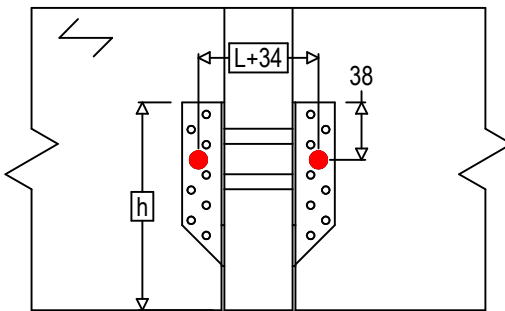

Označení výrobku =	BSNN320		
Spojovací prostředky =	Dřevo na dřevo	Vedlejší nosník na hlavním nosníku	
Typ svorníku =	Přípevnění šroubů SSH		

$$h = (320 - L) / 2$$

Spojovací prostředky na hlavním nosníku	Symbol	Spojovací prostředky	Spojovací prostředky		Počet
		SSH	SSH10.0X40		2
		-	-		
Spojovací prostředky na vedlejším nosníku	Symbol	Spojovací prostředky	L < 64mm	L > 64mm	Počet
		CNA	CNA4.0X35	CNA4.0X50	10
		CSA	CSA5.0X35	CSA5.0X40	