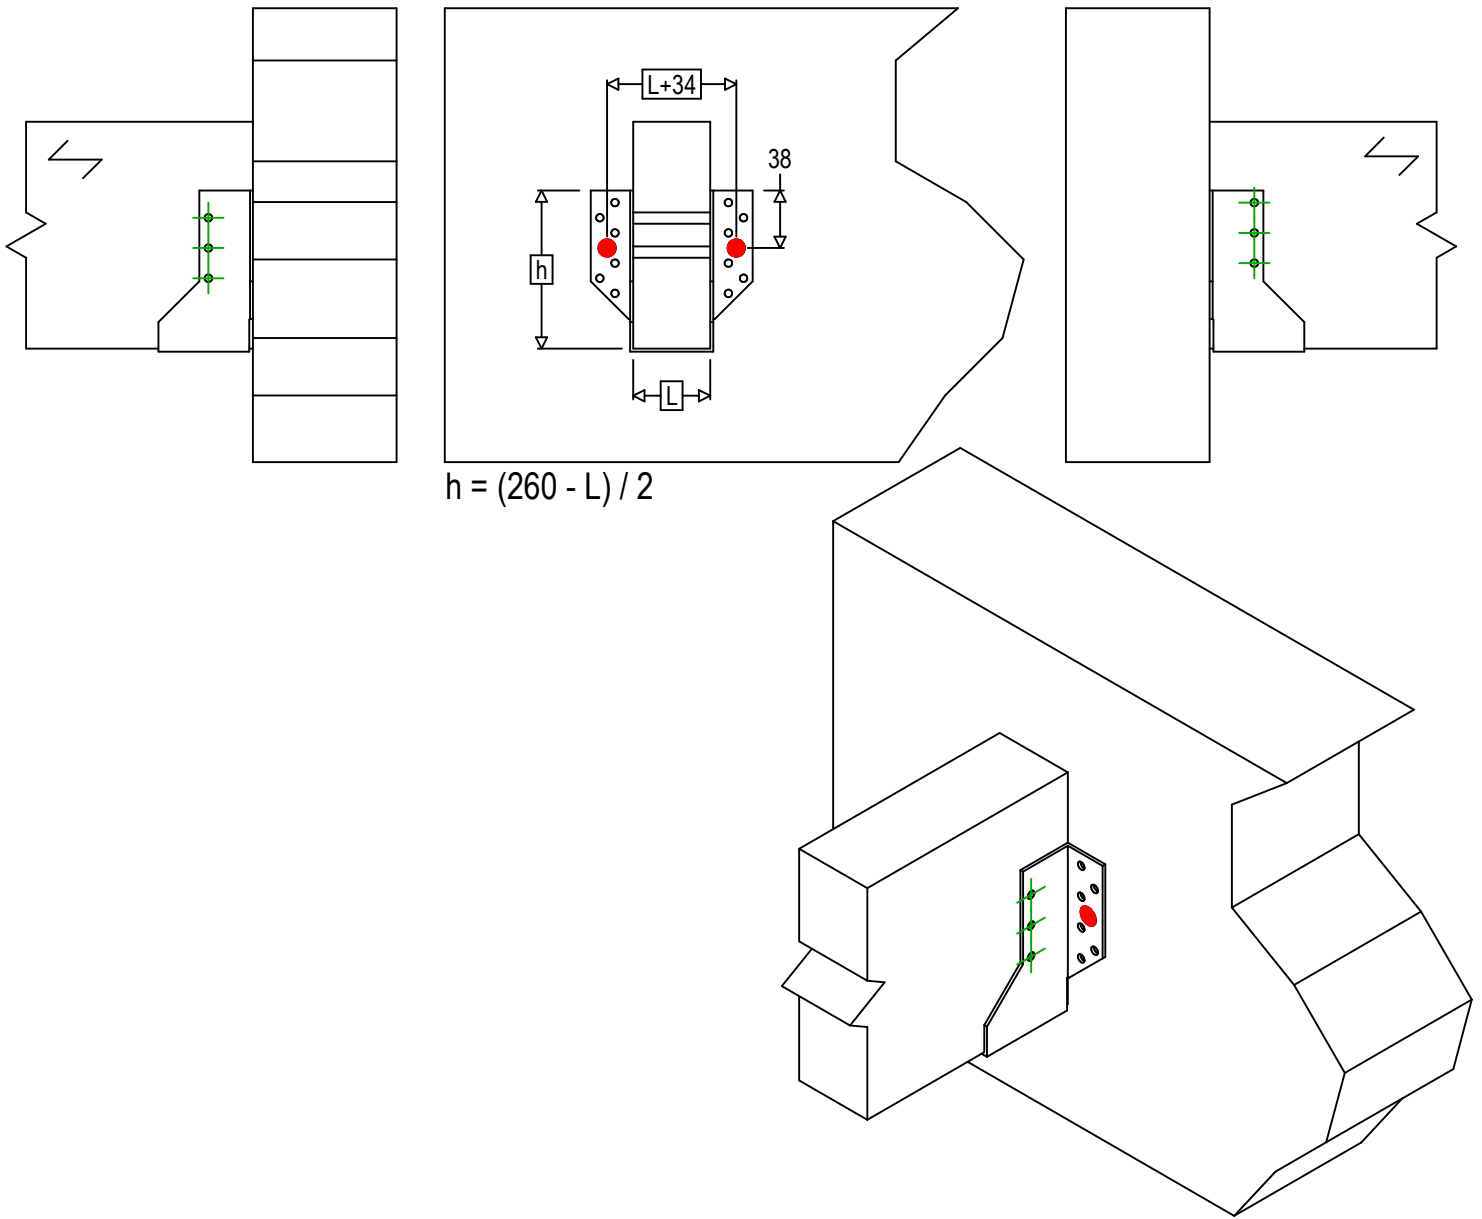

Označení výrobku =	BSNN260		
Spojovací prostředky =	Dřevo na tuhou podporu	Vedlejší nosník na hlavním nosníku	
Typ svorníku =	Upevnění na tuhou podporu		

Spojovací prostředky na hlavním nosníku	Symbol	Spojovací prostředky	Spojovací prostředky		Počet	
		FM753		FM 753 EVO M10X78/5		2
		LMAS		LMASM10		
		THD		THD08070		
Spojovací prostředky na vedlejším nosníku	Symbol	Spojovací prostředky	L < 64mm	L > 64mm	Počet	
		CNA		CNA4.0X35	CNA4.0X50	6
		CSA		CSA5.0X35	CSA5.0X40	