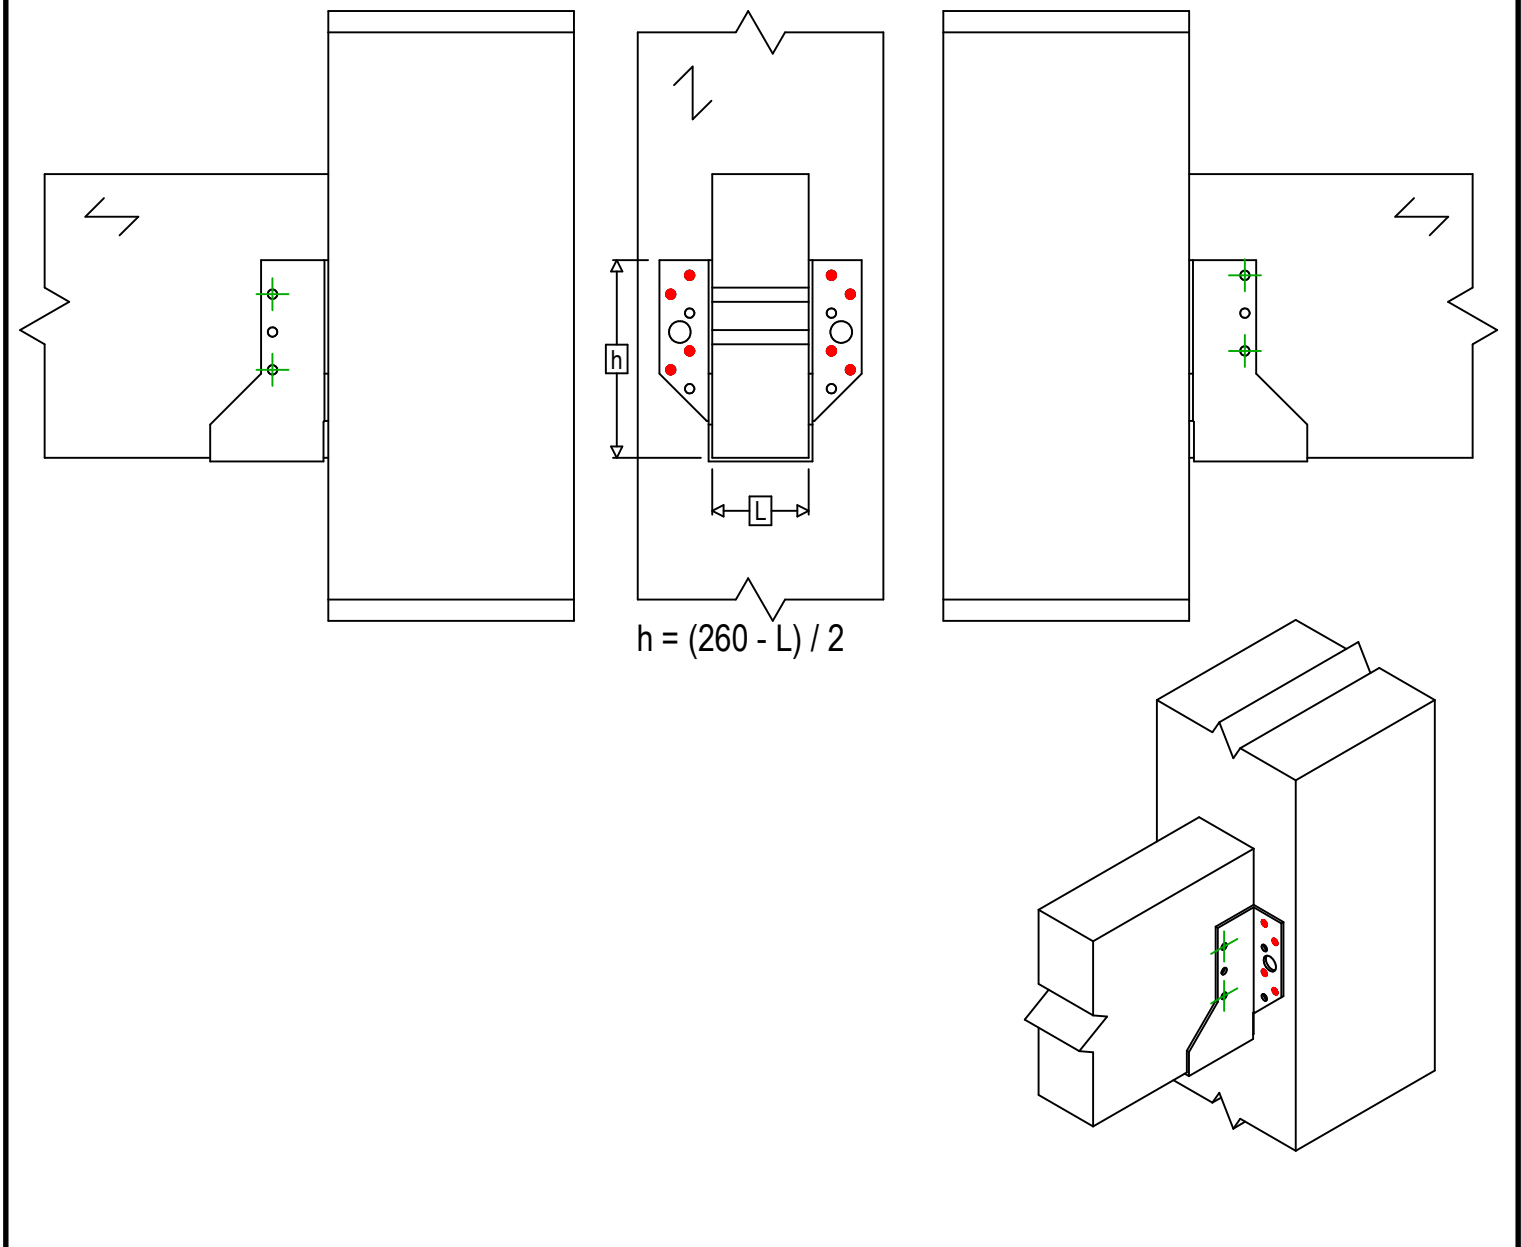

Produkt	=	BSNN260	
Łączniki	=	Drewno - drewno	Belka do słupa
Typ montażu	=	Częściowe gwoździowanie	

Łączniki belka główna	Symbol	Łączniki	Łączniki		Szt.	
		CNA		CNA4.0X35 / CNA4.0X50		8
		CSA		CSA5.0X35 / CSA5.0X40		
-	-	-	-			
Łączniki belka drugorzędna	Symbol	Łączniki	L < 64mm	L > 64mm	Szt.	
		CNA		CNA4.0X35	CNA4.0X50	4
		CSA		CSA5.0X35	CSA5.0X40	