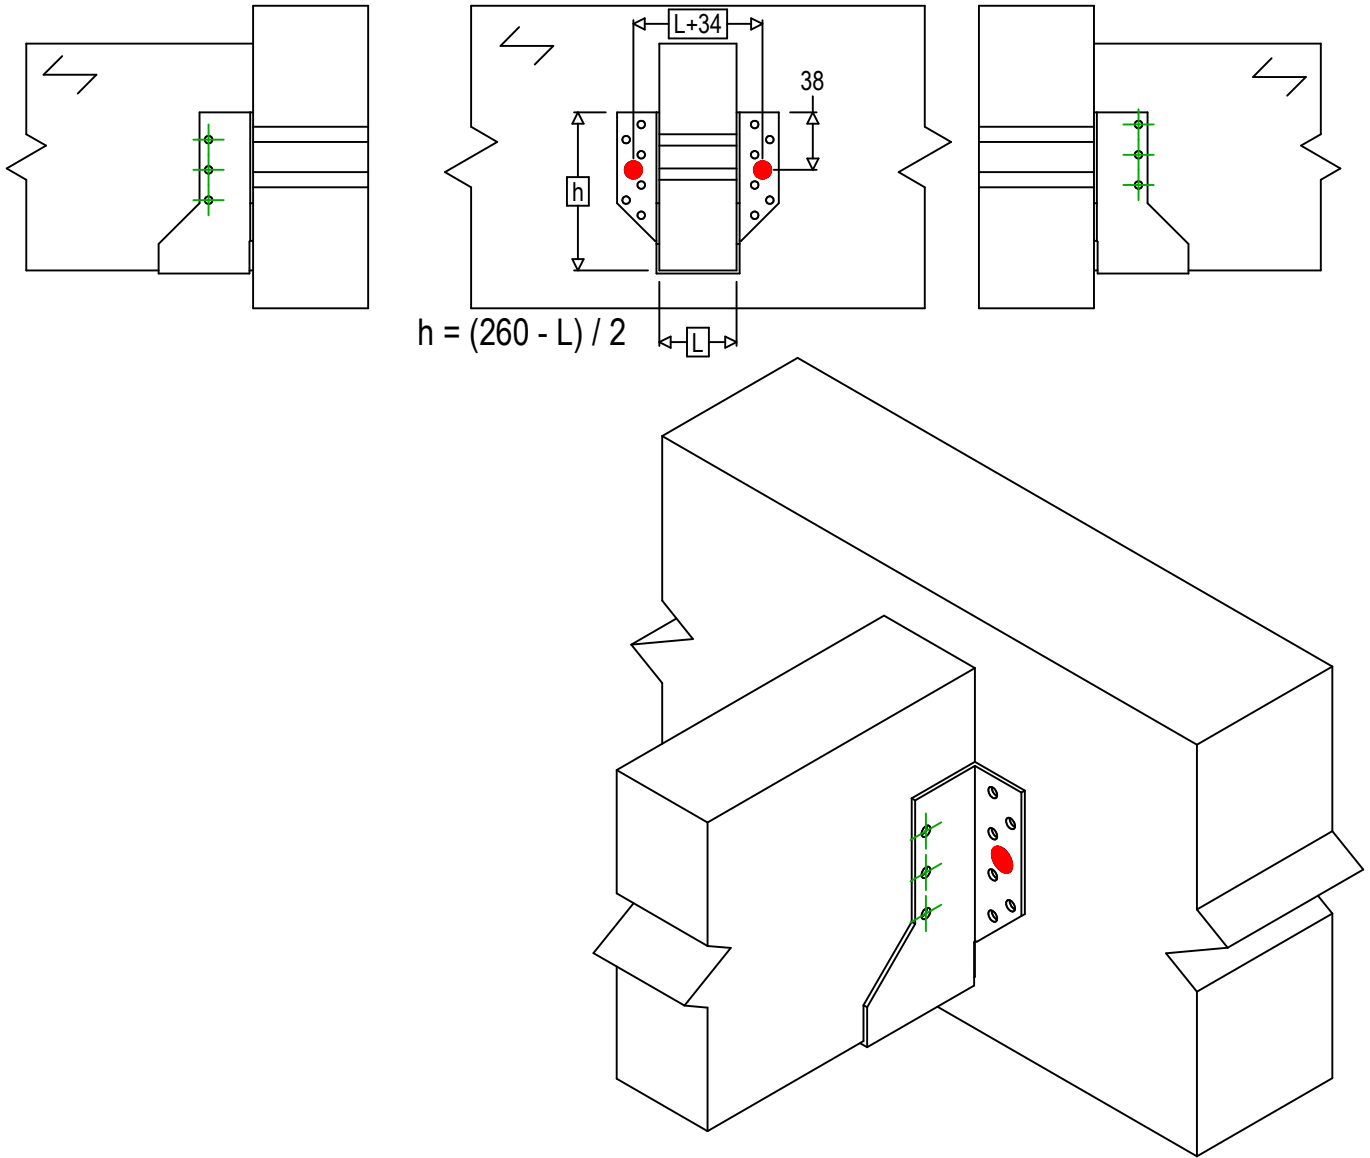

<b>Art. Nr.</b> =	BSNN260	
<b>Bevestigingsmiddelen</b> =	Hout op hout	Balk op draagbalk
<b>Type bevestiging</b> =	Bevestiging met SSH	

Draagbalk Bevestigingen	Symbol	Bevestigingsmiddelen	Bevestigingsmiddelen		Aantal	
		SSH		SSH10.0X40		
		-	-	-		
-	-	-	-			
Balk bevestiging(en)	Symbol	Bevestigingsmiddelen	L < 64mm	L > 64mm	Aantal	
		CNA		CNA4.0X35		CNA4.0X50
		CSA		CSA5.0X35		CSA5.0X40