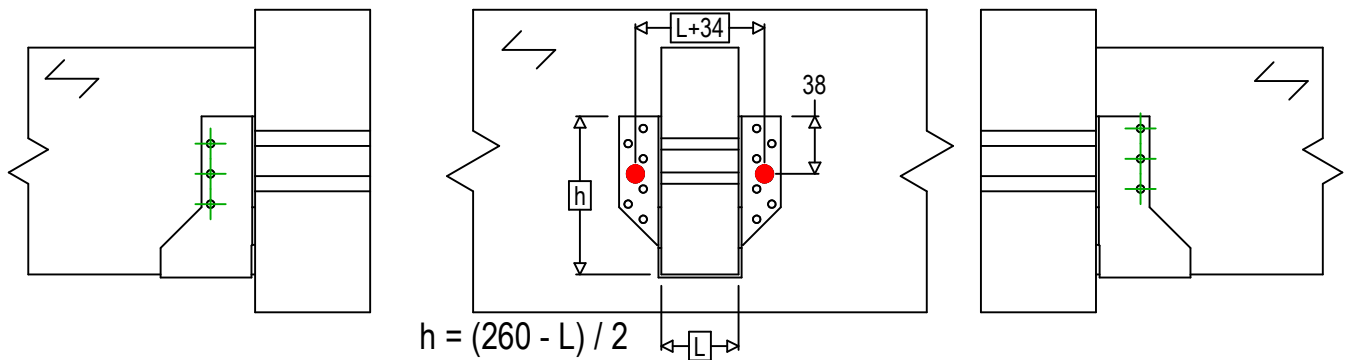

Art. Nr.	=	BSNN260	
Fastgørelsesmidler	=	Træ til træ	Bjælke til bjælke
Type af fastgørelse	=	Fastgørelse med SSH	

Fastgørelsesmidler i hovedbjælke	Symbol	Fastgørelsesmidler	Fastgørelsesmidler		Antal	
		SSH	SSH10.0X40			
		-	-			
-		-				
Fastgørelsesmidler i sekundær bjælke	Symbol	Fastgørelsesmidler	L < 64mm	L > 64mm	Antal	
		CNA	CNA4.0X35	CNA4.0X50		
		CSA	CSA5.0X35	CSA5.0X40		