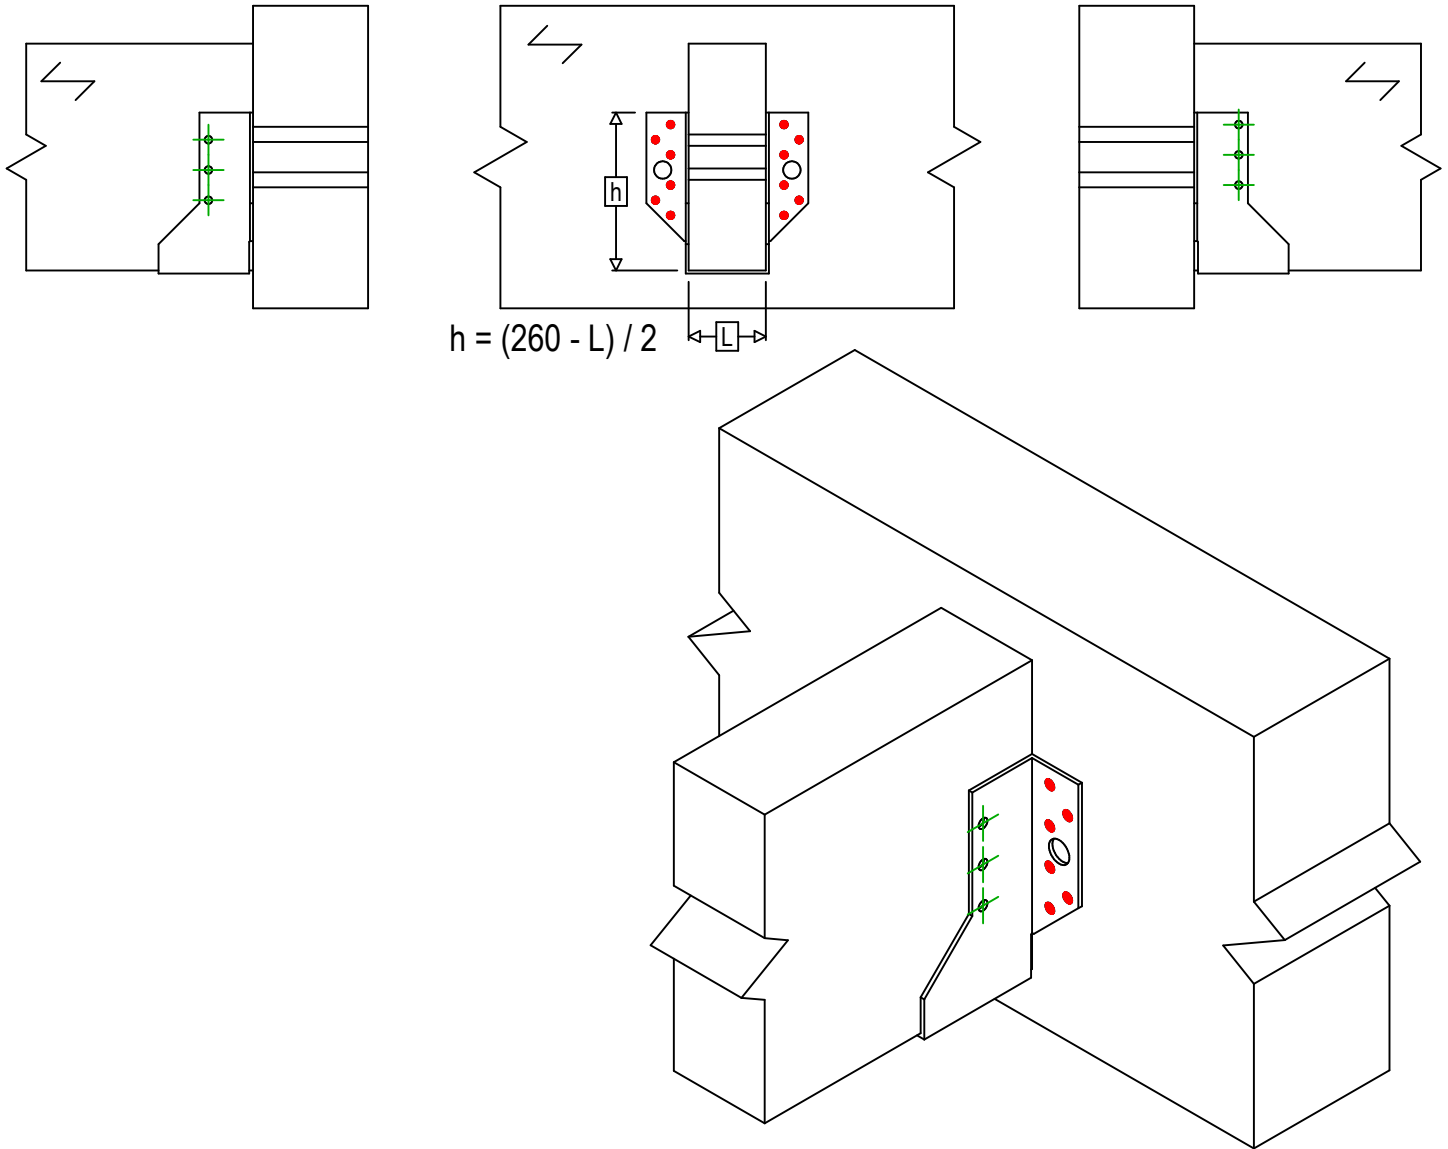

Produkt	=	BSNN260	
Łączniki	=	Drewno - drewno	Belka - belka
Typ montażu	=	Pełne gwoździowanie	

Łączniki belka główna	Symbol	Łączniki	Łączniki		Szt.	
		CNA		CNA4.0X35 / CNA4.0X50		12
		CSA		CSA5.0X35 / CSA5.0X40		
-		-	-			
Łączniki belka drugorzędna	Symbol	Łączniki	L < 64mm	L > 64mm	Szt.	
		CNA		CNA4.0X35	CNA4.0X50	6
		CSA		CSA5.0X35	CSA5.0X40	