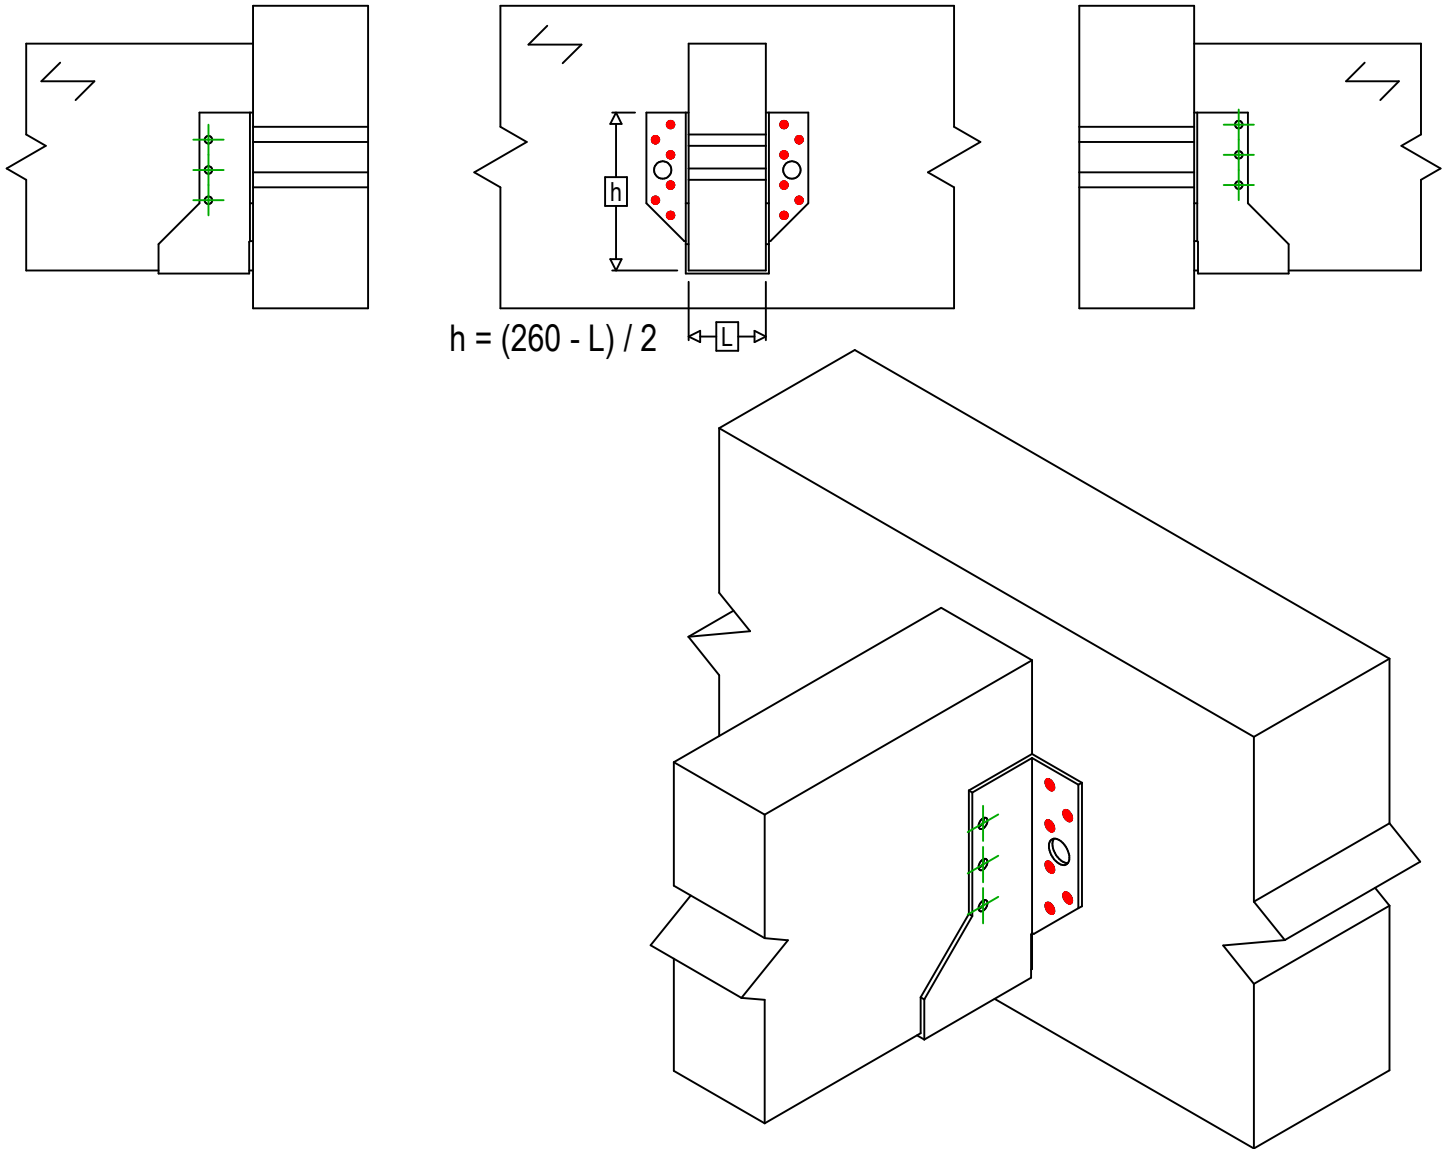

Artikelbezeichnung =	BSNN260		
Verbindungsmittel =	Holz an Holz	Nebenträger an Hauptträger	
Verbindertyp =	Vollausnagelung		

Verbindungsmittel am Hauptträger	Symbol	Verbindungsmittel	Verbindungsmittel		Anz.	
		CNA		CNA4.0X35 / CNA4.0X50		12
		CSA		CSA5.0X35 / CSA5.0X40		
-		-	-			
Verbindungsmittel am Nebenträger	Symbol	Verbindungsmittel	L < 64mm	L > 64mm	Anz.	
		CNA		CNA4.0X35	CNA4.0X50	6
		CSA		CSA5.0X35	CSA5.0X40	