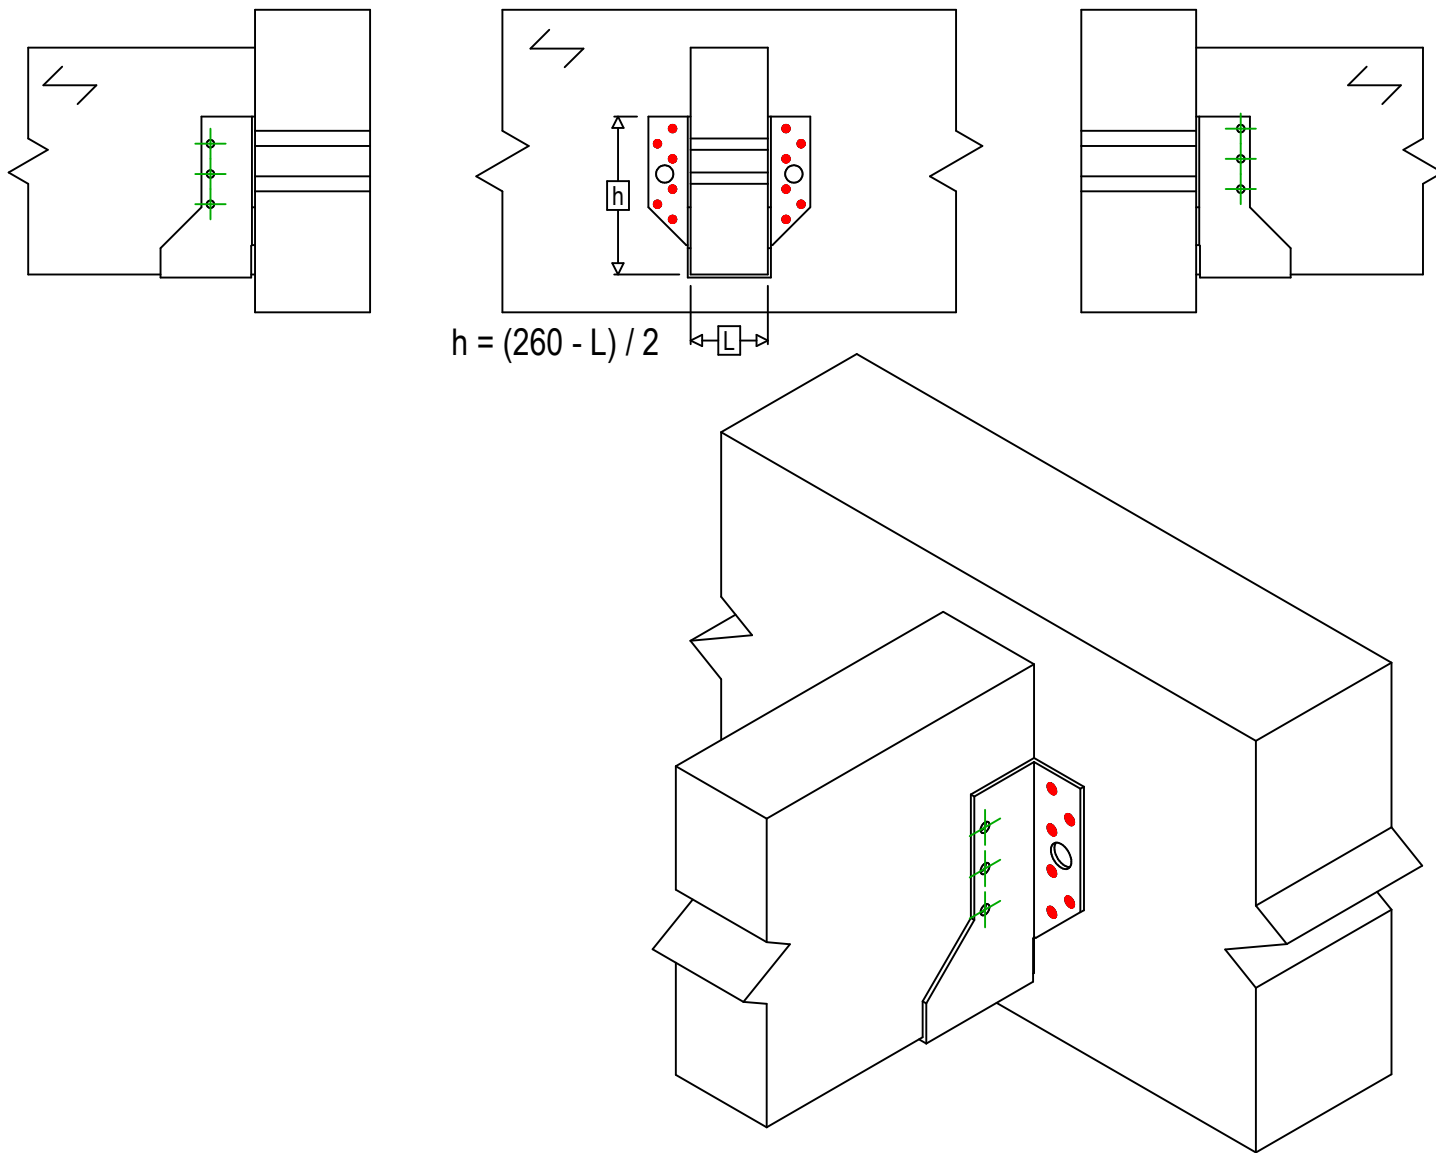

Označení výrobku =	BSNN260		
Spojovací prostředky =	Dřevo na dřevo	Vedlejší nosník na hlavním nosníku	
Typ svorníku =	Plné hřebování		

Spojovací prostředky na hlavním nosníku	Symbol	Spojovací prostředky	Spojovací prostředky		Počet	
		CNA		CNA4.0X35 / CNA4.0X50		12
		CSA		CSA5.0X35 / CSA5.0X40		
-		-	-			
Spojovací prostředky na vedlejším nosníku	Symbol	Spojovací prostředky	L < 64mm	L > 64mm	Počet	
		CNA		CNA4.0X35	CNA4.0X50	6
		CSA		CSA5.0X35	CSA5.0X40	