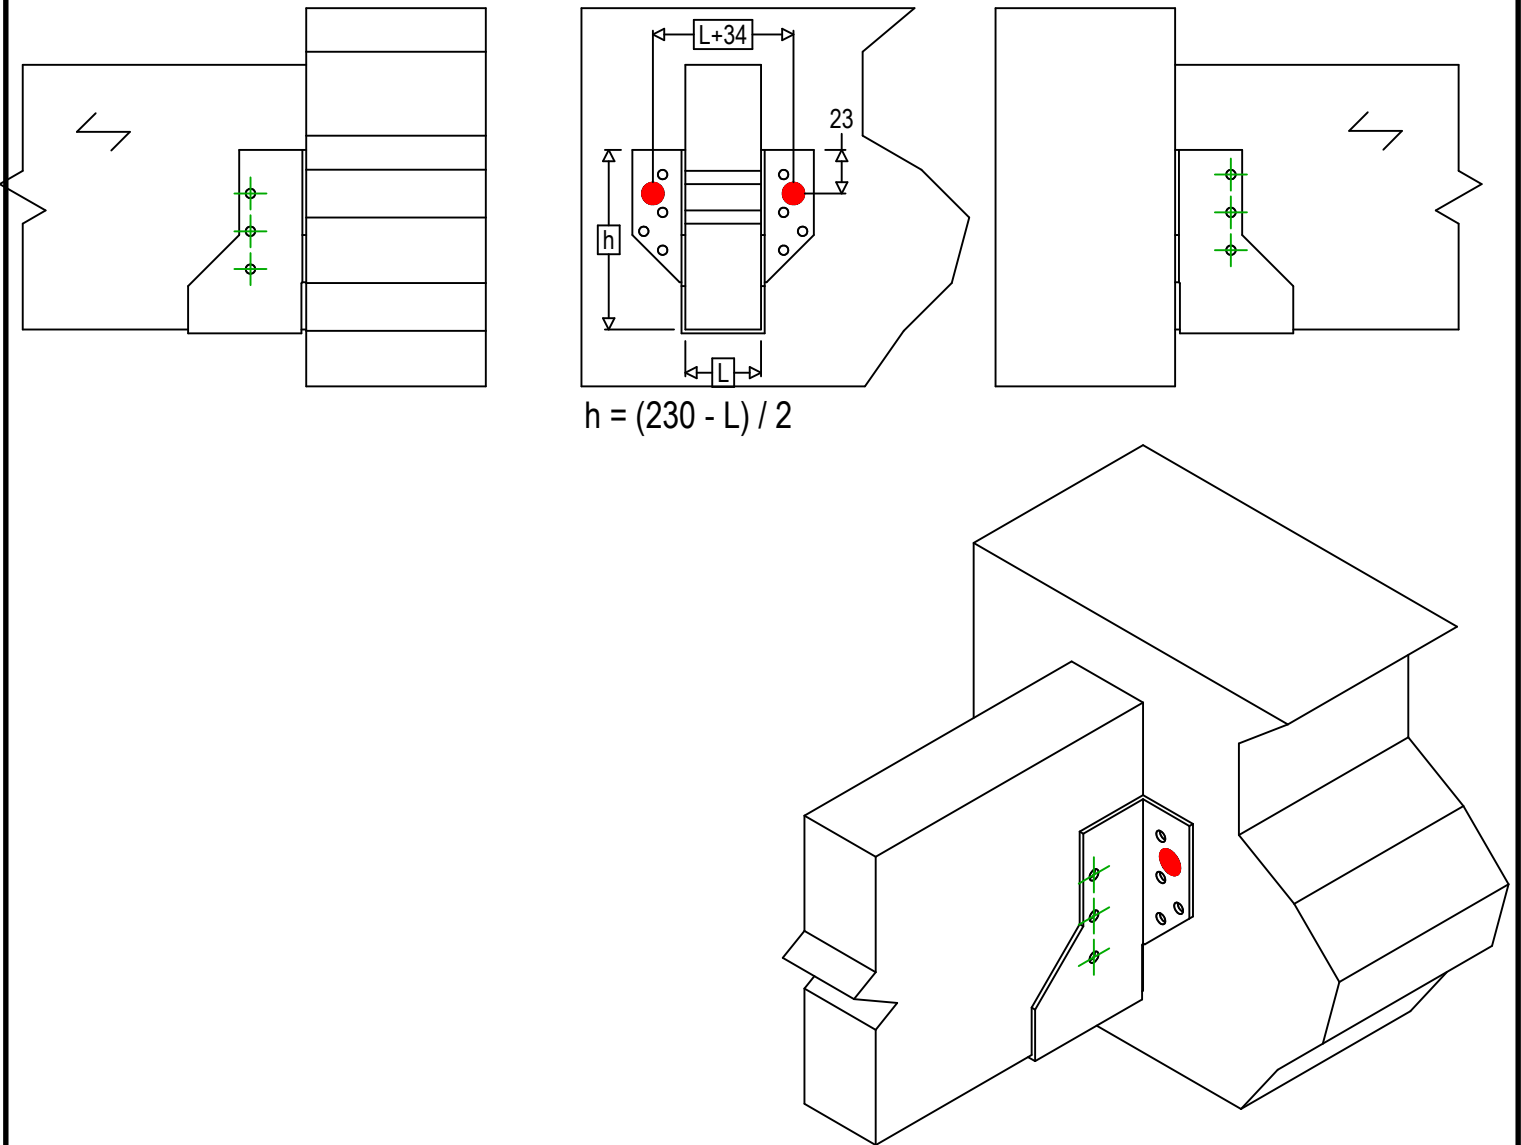

<b>Produkt</b>	=	BSNN230	
<b>Łączniki</b>	=	Drewno do sztywnej podpory	Belka - belka
<b>Typ montażu</b>	=	Mocowanie do sztywnej podpory	

Łączniki belka główna	Symbol	Łączniki	Łączniki		Szt.	
			FM753	FM 753 EVO M10X78/5		2
		LMAS	LMASM10			
		THD	THD08070			
Łączniki belka drugorzędna	Symbol	Łączniki	L < 64mm	L > 64mm	Szt.	
		CNA	CNA4.0X35	CNA4.0X50		6
		CSA	CSA5.0X35	CSA5.0X40		