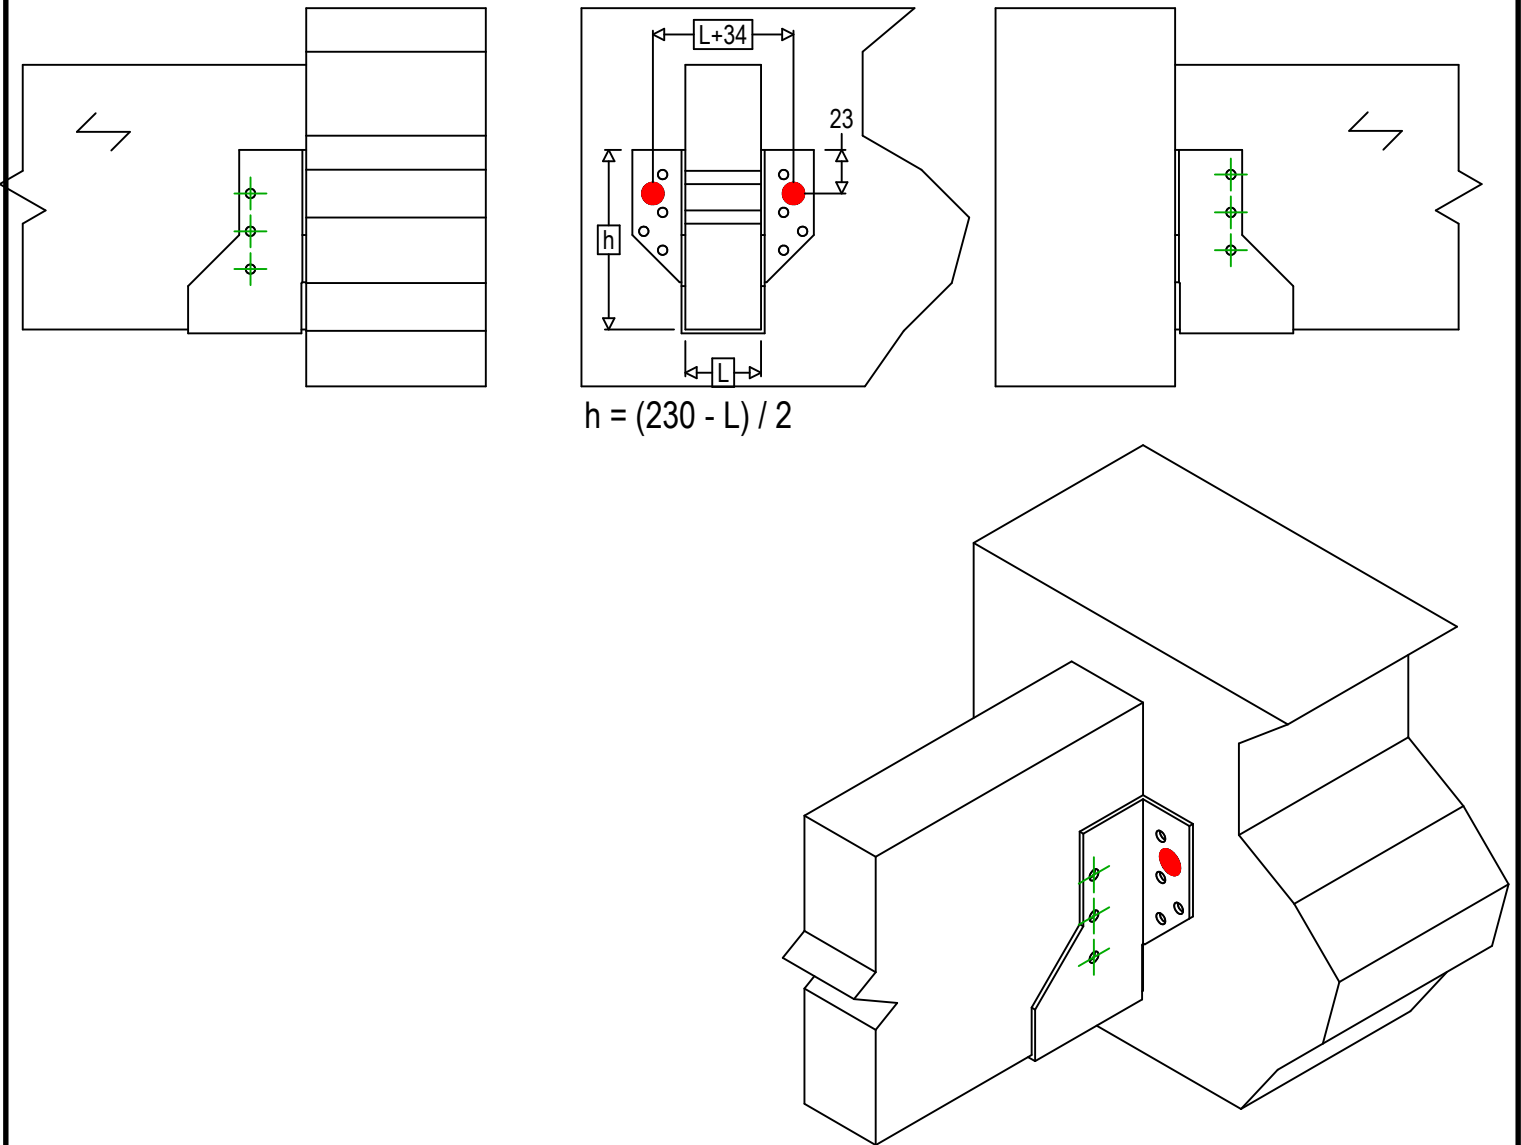

Référence =	BSNN230	
Fixations =	Bois sur support rigide	Solive sur poutre
Type de fixation =	Fixation sur support rigide	

Fixation(s)	Symbole	Fixations	Fixations		Qté	
	Porteur		FM753	FM 753 EVO M10X78/5		2
LMAS			LMASM10			
THD			THD08070			
Porté	Symbole	Fixations	L < 64mm	L > 64mm	Qté	
		CNA	CNA4.0X35	CNA4.0X50		6
		CSA	CSA5.0X35	CSA5.0X40		