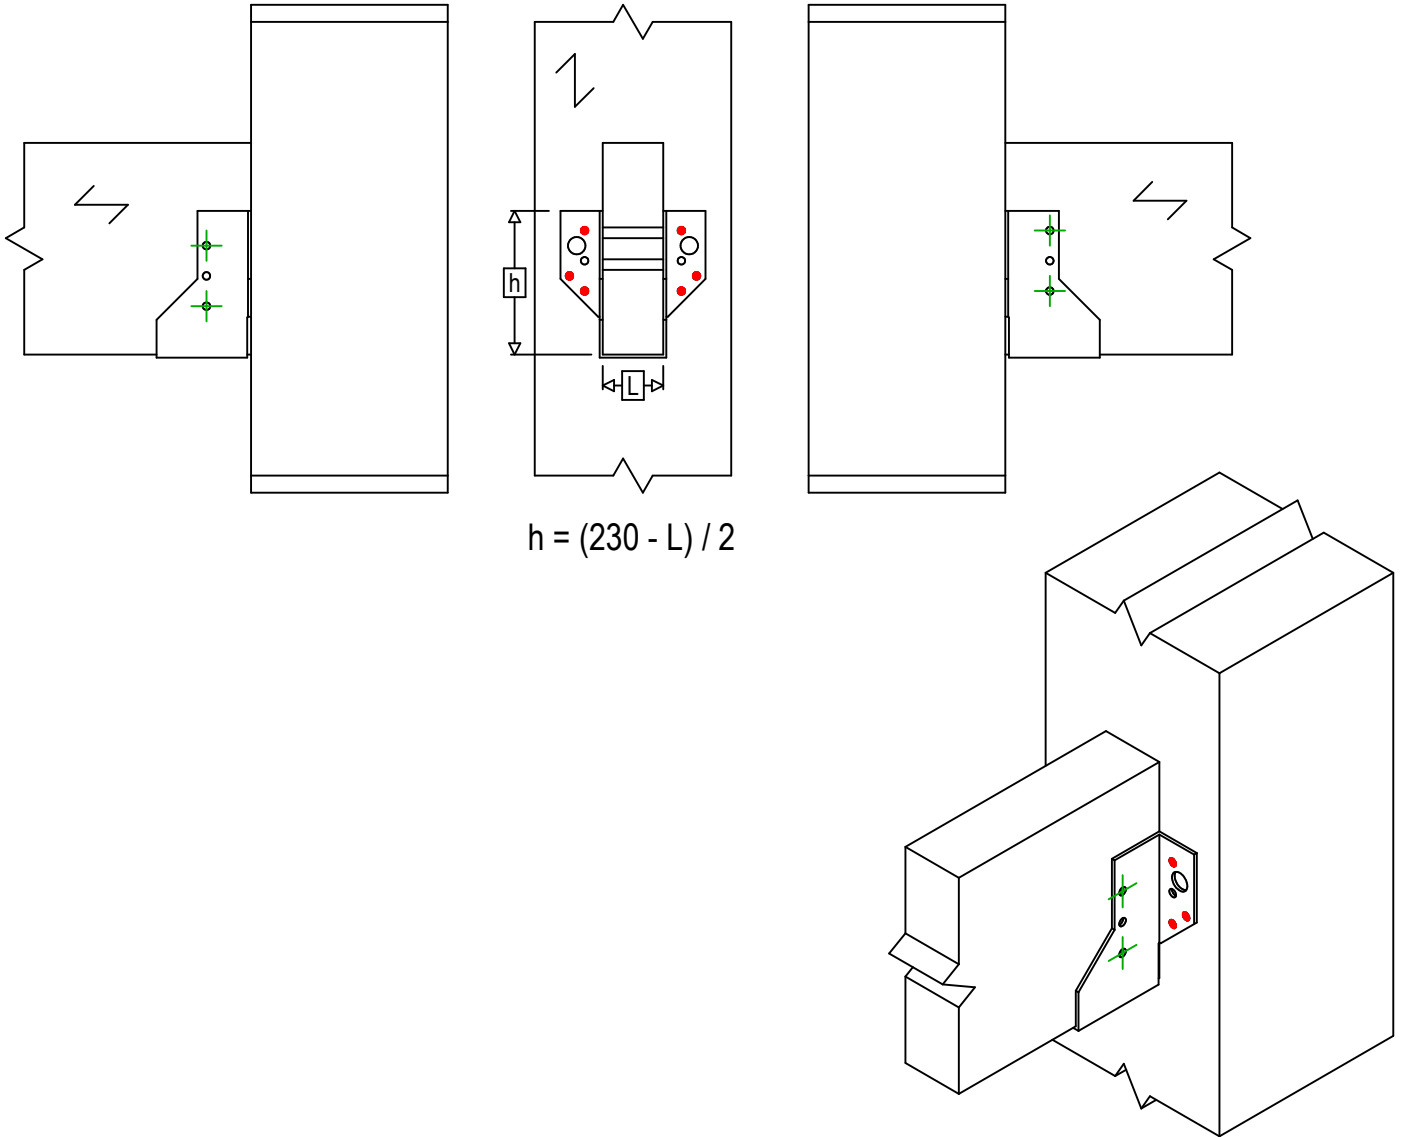

Art. Nr. =	BSNN230	
Bevestigingsmiddelen =	Hout op hout	balk op kolom
Type bevestiging =	Gedeeltelijke vernageling	

Draagbalk Bevestigingen	Symbol	Bevestigingsmiddelen	Bevestigingsmiddelen		Aantal	
		CNA		CNA4.0X35 / CNA4.0X50		
		CSA		CSA5.0X35 / CSA5.0X40		
-		-	-			
Balk bevestiging(en)	Symbol	Bevestigingsmiddelen	L < 64mm	L > 64mm	Aantal	
		CNA		CNA4.0X35		CNA4.0X50
		CSA		CSA5.0X35		CSA5.0X40