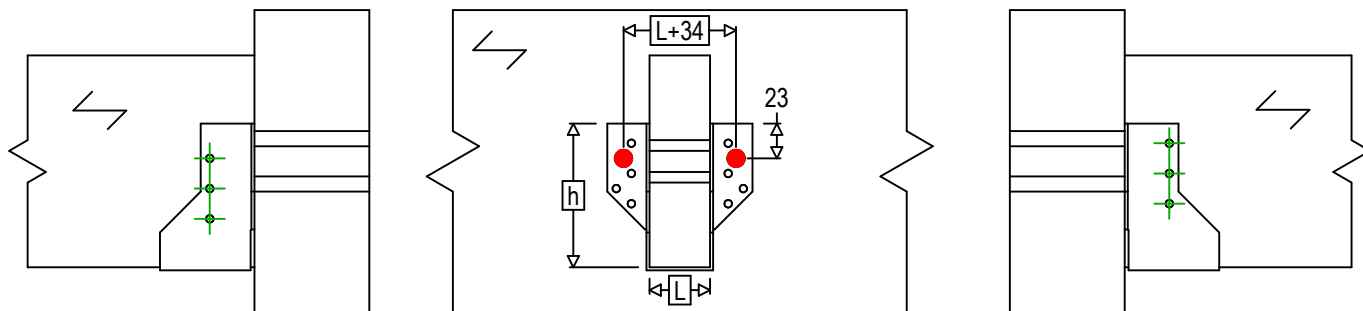

Označení výrobku =	BSNN230	
Spojovací prostředky =	Dřevo na dřevo	Vedlejší nosník na hlavním nosníku
Typ svorníku =	Přípevnění šroubů SSH	

$$h = (230 - L) / 2$$

Spojovací prostředky na hlavním nosníku	Symbol	Spojovací prostředky	Spojovací prostředky		Počet	
		SSH		SSH10.0X40		2
-		-	-			
-		-	-			
Spojovací prostředky na vedlejším nosníku	Symbol	Spojovací prostředky	L < 64mm	L > 64mm	Počet	
		CNA		CNA4.0X35		CNA4.0X50
		CSA		CSA5.0X35		CSA5.0X40