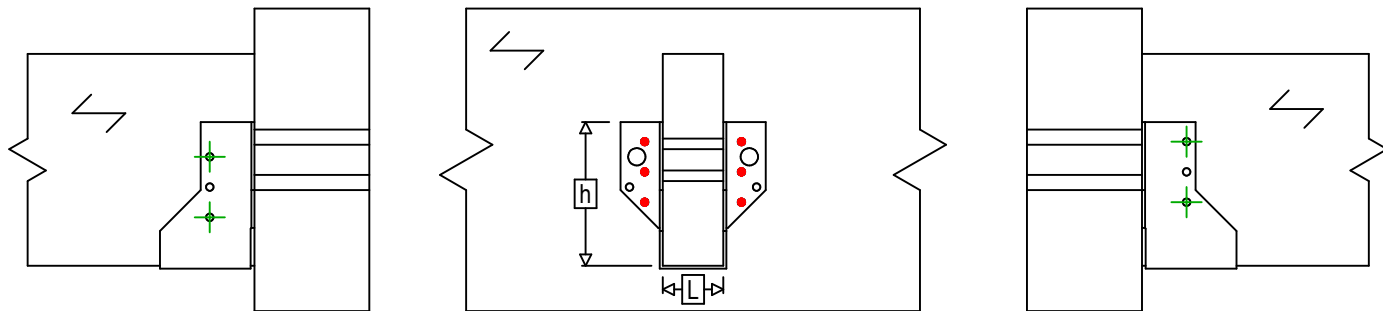

Označení výrobku =	BSNN230		
Spojovací prostředky =	Dřevo na dřevo	Vedlejší nosník na hlavním nosníku	
Typ svorníku =	Dílčí hřebování		

$$h = (230 - L) / 2$$

Spojovací prostředky na hlavním nosníku	Symbol	Spojovací prostředky	Spojovací prostředky		Počet	
	●	CNA		CNA4.0X35 / CNA4.0X50		6
		CSA		CSA5.0X35 / CSA5.0X40		
-	-	-	-		-	
Spojovací prostředky na vedlejším nosníku	Symbol	Spojovací prostředky	L < 64mm	L > 64mm	Počet	
	⊕	CNA		CNA4.0X35	CNA4.0X50	4
		CSA		CSA5.0X35	CSA5.0X40	