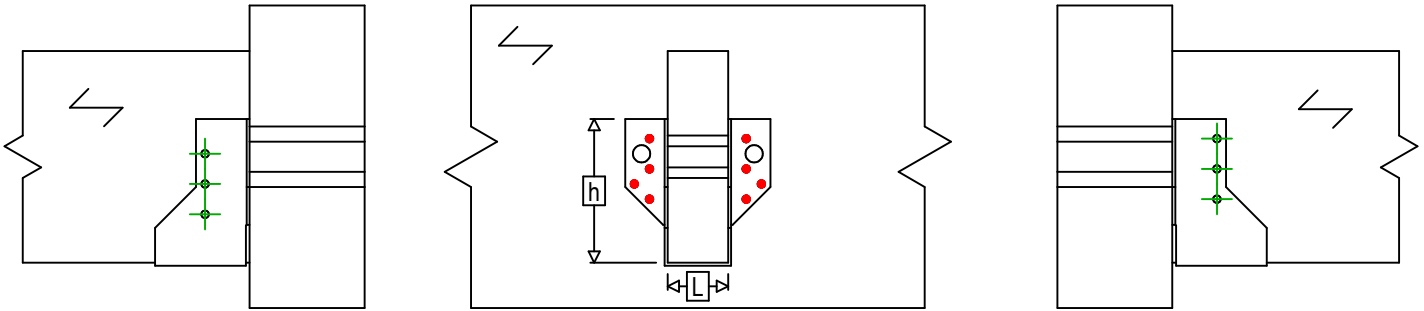

Produkt	=	BSNN230	
Łączniki	=	Drewno - drewno	Belka - belka
Typ montażu	=	Pełne gwoździowanie	

$$h = (230 - L) / 2$$

Łączniki belka główna	Symbol	Łączniki	Łączniki		Szt.	
		CNA		CNA4.0X35 / CNA4.0X50		8
		CSA		CSA5.0X35 / CSA5.0X40		
-		-	-			
Łączniki belka drugorzędna	Symbol	Łączniki	L < 64mm	L > 64mm	Szt.	
		CNA		CNA4.0X35	CNA4.0X50	6
		CSA		CSA5.0X35	CSA5.0X40	