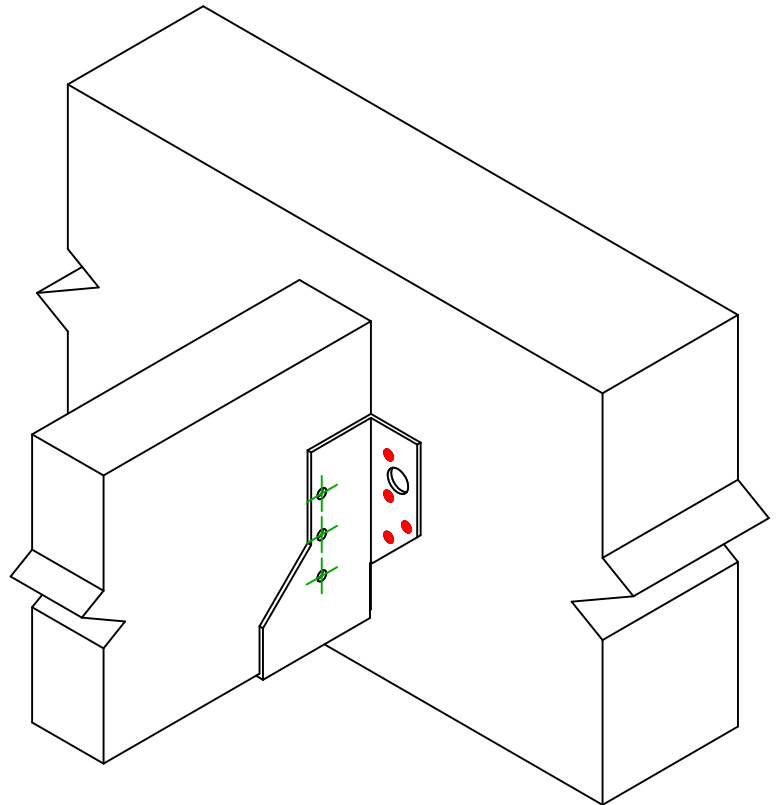

Produkt	=	BSNN230	
Łączniki	=	Drewno - drewno	Belka - belka
Typ montażu	=	Pełne gwoździowanie	

$$h = (230 - L) / 2$$

Łączniki belka główna	Symbol	Łączniki	Łączniki		Szt.	
		CNA		CNA4.0X35 / CNA4.0X50		8
		CSA		CSA5.0X35 / CSA5.0X40		
-		-	-			
Łączniki belka drugorzędna	Symbol	Łączniki	L < 64mm	L > 64mm	Szt.	
		CNA		CNA4.0X35	CNA4.0X50	6
		CSA		CSA5.0X35	CSA5.0X40	