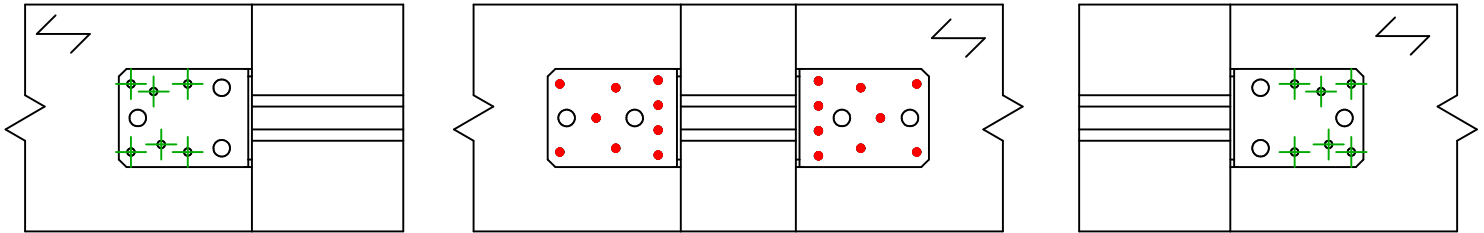

Art. Nr.	=	AB90	
Fastgørelsesmidler	=	Træ til træ	Bjælke til bjælke
Type af fastgørelse	=	Fuld udsømning	Udsømnings mønster nr. 4

	Symbol	Fastgørelsesmidler	Art. Nr.	Antal
Fastgørelsesmidler i hovedbjælke		CNA	CNA4.0X40/60	9 x 2
		CSA	CSA5.0X40	
		-	-	
Fastgørelsesmidler i sekundær bjælke		CNA	CNA4.0X40/60	6 x 2
		CSA	CSA5.0X40	
		-	-	