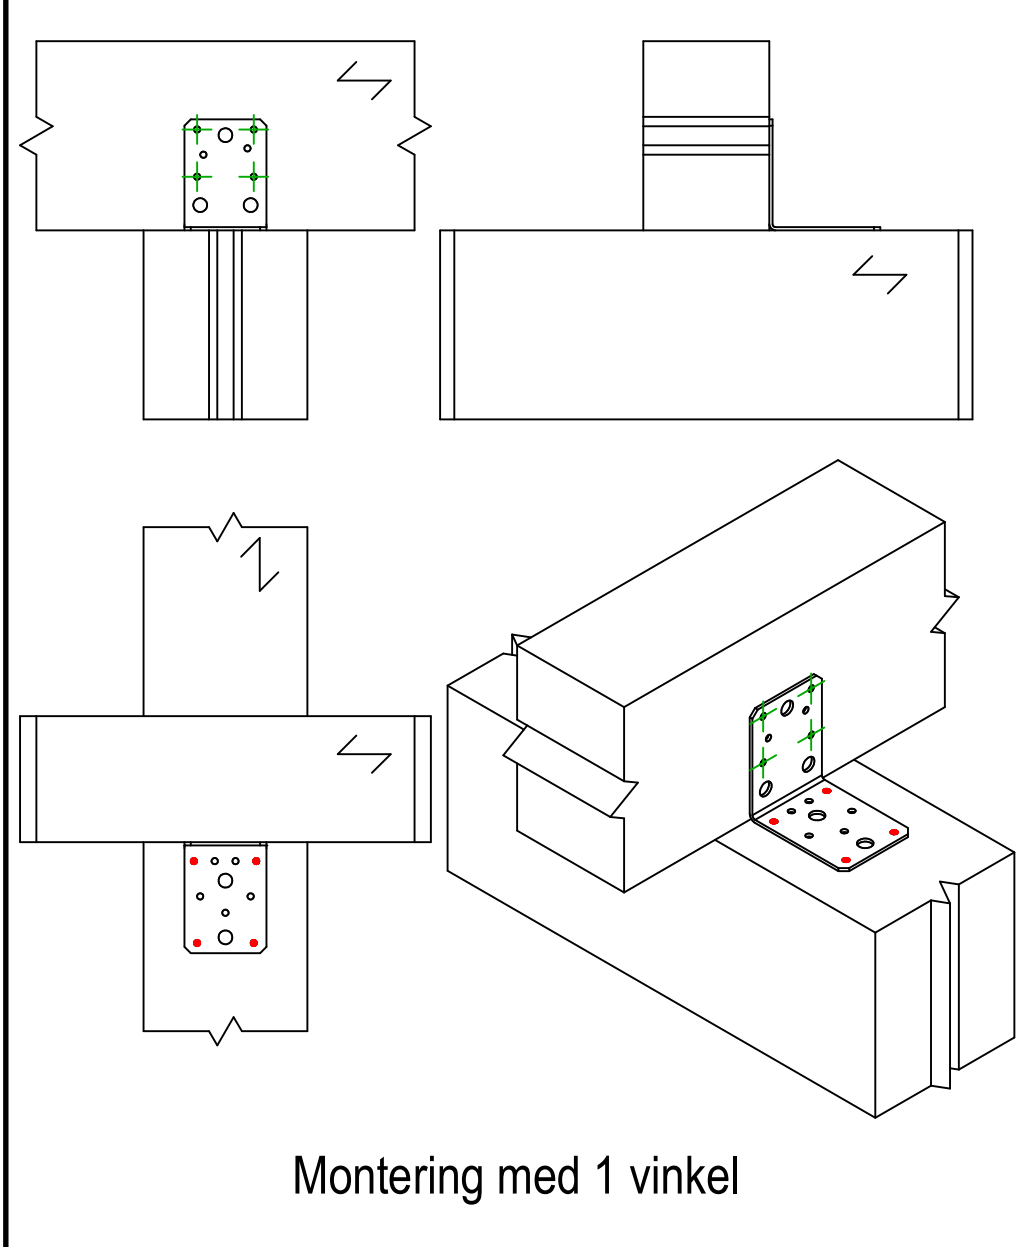

Art. Nr.	=	AB90	
Festemidler	=	Tre til Tre	Bjelke til bjelke
Type festemiddel	=	Delvis utspikring	Innfestingsmønster 2

	Symbol	Festemidler	Art. Nr.	Antall
Festemidler i hovedbjelke		CNA	CNA4.0X35/40/50/60	4
		CSA	CSA5.0X35/40/50	
		-	-	
Festemidler i sekundærbjelke		CNA	CNA4.0X35/40/50/60	4
		CSA	CSA5.0X35/40/50	
		-	-	